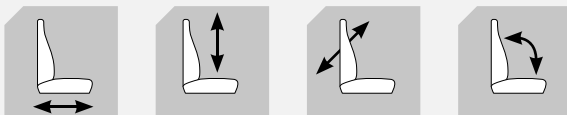

LGV 90 - C2 PRO

Questo sedile é adatto a tutti i tipi di macchine industriali ed agricole. Versione PRO con profondita ed inclinazione di seduta regolabili.

Este asiento es adecuado para todo tipo de construcción y maquinaria agrícola. Disponible con varios opciones. Versión PRO con la profundidad e inclinación del asiento ajustable.

CARATTERISTICHE STANDARD

- Sospensione pneumatica
- Compressore integrato 12V
- Regolazione peso/altezza Semiautomatica
- Regolazione peso 50-135Kg
- Corsa della sospensione 120mm
- Altezza regolabile 80mm
- Binari di scorrimento 200mm
- Ammortizzatore orizzontale bloccabile
- Rivestimento in stoffa UnitedSeats
- Larghezza seduta 490mm
- Schienale regolabile ed abbattibile
- Profondita' ed inclinazione di seduta regolabili

OPZIONI

- Compressore 24V o 48V
- Cuscini in PVC rinforzato
- Supporto lombare pneumatico regolabile
- Braccioli e Portamanipolatori
- Poggia testa, Cinture, Sensore di contatto
- Cuscini riscaldati 12V, 24V o 48V
- Piastra girevole, Tasca porta documenti

CARACTERISTICAS ESTÁNDAR

- Suspension neumática, compresor 12V
- Ajuste semiautomático
- Ajuste por peso 50-130kg
- Carrera de suspensión 120mm
- Regulación de altura 80mm
- Guías correderas 200mm
- Movimiento horizontal
- Tela UnitedSeats
- Anchura del asiento 490mm
- Respaldo reclinable
- Profundidad y inclinación del asiento regulables

OPCIONES

- Compressor 24V o 48V
- Soperte lumbar neumático
- Apoya brazos, cajas para mandos
- Reposo cabezas, Cintúron, Microinterruptorr
- Calefacción 12V, 24V o 48V
- Base giratoria, caja portadocumentos