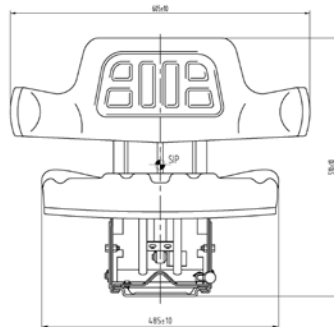

W 700

Questo sedile é adatto a tutti i tipi di piccole macchine agricole ed industriali.

Este asiento es adecuado para todo tipo de pequeñas máquinas industriales y agrícolas .

CARATTERISTICHE STANDARD

- Sospensione meccanica
- Regolazione peso 50 - 120 kg
- Corsa della sospensione 80mm
- Binari di scorrimento 150mm
- PVC HD
- Larghezza seduta 485mm
- Braccioli
- Punti fissaggio cinture di sicurezza

OPZIONI

- Cinture di sicurezza
- Disponibile in PVC giallo o blu

CARACTERISTICAS ESTÁNDAR

- Suspensión mecánica
- Ajuste por peso 50-120kg
- Carrera de suspensión 80mm
- Guías correderas 150mm
- HD PVC (3 capas de PVC)
- Anchura del asiento 485mm
- Apoya brazos

OPCIONES

- Cinturon de seguridad
- También disponible en los colores amarillo y azul