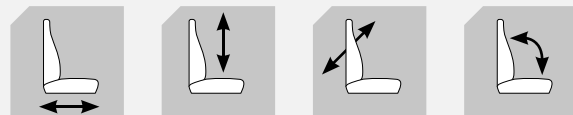

CS 85 - TOP 25

Questo sedile é adatto a tutti i tipi di macchine industriali ed agricole medio-grandi. Tante opzioni disponibili su richiesta.

Este asiento es adecuado para todo tipo de máquinas agrícolas y industriales medianas y grandes.
Disponibile con varias opciones.

CARATTERISTICHE STANDARD

- Sospensione meccanica
- Regolazione peso 50 -135kg
- Corsa della sospensione 90mm
- Altezza regolabile 60mm in 3 posizioni
- Binari di scorrimento 200mm
- Cuscini in stoffa nera
- Larghezza seduta 510mm
- Schienale regolabile ed abbattibile

OPZIONI

- Cuscini in PVC rinforzato
- Braccioli
- Prolunga schienale
- Cinture di sicurezza
- Sensore di contatto
- Piastra girevole

CARACTERISTICAS ESTÁNDAR

- Suspensión mecánica
- Ajuste por peso 50 -125 kg
- Carrera de suspensión 90 mm
- Ajuste de altura 60mm
- Guías correderas 200mm
- Tela negra
- Anchura del asiento 510mm
- Respaldo reclinable

OPCIONES

- HD PVC (3 capas de PVC)
- Apoya cabezas
- Apoya brazos
- Cinturón de seguridad
- Microinterruptor
- Base giratoria