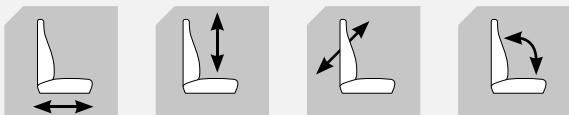

LGV 90 - C7 PRO

Questo sedile é adatto a tutti i tipi di macchine industriali ed agricole. Versione PRO con profondita' ed inclinazione di seduta regolabili.

Este asiento es adecuado para todo tipo de construcción y maquinaria agrícola. Disponible con varios opciones. Versión PRO con la profundidad y inclinación del asiento ajustable.

CARATTERISTICHE STANDARD

- Sospensione pneumatica
- Compressore integrato 12V
- Regolazione peso/altezza Semiautomatica
- Regolazione peso 50-135kg
- Corsa della sospensione 120mm
- Altezza regolabile 80mm
- Binari di scorrimento 200mm
- Ammortizzatore orizzontale bloccabile
- Rivestimento in stoffa UnitedSeats
- Schienale Alto regolabile ed abbattibile
- Larghezza seduta 490mm
- Profondita' ed inclinazione di seduta regolabili

OPZIONI

- Compressore 24V o 48V
- Cuscini in PVC rinforzato
- Supporto lombare pneumatico regolabile
- Braccioli e Portamanipolatori
- Poggia testa, Cinture, Sensore di contatto
- Cuscini riscaldati 12V, 24V o 48V
- Piastra girevole, Tasca porta documenti

CARACTERISTICAS ESTÁNDAR

- Suspension neumática, compresor 12V
- Ajuste semiautomático
- Ajuste por peso 50-130kg
- Carrera 120mm, Movimiento horizontal
- Regulación de altura 80mm
- Guías correderas 200mm
- Tela UnitedSeats
- Respaldo Alto reclinable
- Anchura del asiento 490mm
- Profundidad y inclinación del asiento regulables

OPCIONES

- Compressor 24V o 48V
- HD PVC (3 capas de PVC)
- Soporte lumbar neumático ajustable
- Apoya brazos, Cajas para mandos
- Reposo cabezas, Cinturón, Microinterruptor
- Calefacción 12V, 24V o 48V
- Base giratoria, caja portadocumentos