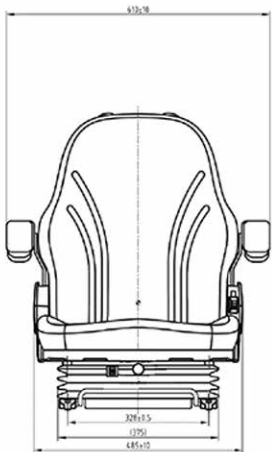

LGV 35 - C2

Questo sedile é adatto a tutti i tipi di macchine industriali medio-grandi.

Versione PRO con profondita ed inclinazione di seduta regolabili.

Este asiento está disponible para montacargas y otros tipos de maquinaria pequeña. Disponible con varios Opciones. También disponible en una versión PRO.

CARATTERISTICHE STANDARD

- Sospensione pneumatica bassa
- Compressore integrato 12V
- Regolazione peso 45-145Kg
- Carrera de suspension 60mm
- Binari di scorrimento 200mm
- Rivestimento in stoffa UnitedSeats
- Larghezza seduta 490mm
- Schienale regolabile ed abbattibile

OPZIONI

- Compressore 24V o 48V
- Cuscini in PVC rinforzato
- Supporto lombare pneumatico regolabile
- Bracciali regolabili / Portamanipolatori
- Prolunga schienale
- Cinture di sicurezza
- Sensore di contatto
- Cuscini riscaldati 12V, 24V o 48V
- Piastra girevole, Tasca porta documenti
- Versione PRO : Inclinazione e profondita' di seduta regolabili

CARACTERISTICAS ESTÁNDAR

- Suspension neumática baja
- Compressor 12V
- Ajuste por peso 45-150kg
- Carrera de suspensión 60mm
- Guías correderas 200mm
- Tela UnitedSeats
- Anchura del asiento 490mm
- Respaldo reclinable

OPCIONES

- Compressor 24V o 48V
- HD PVC (3 capas de PVC)
- Soperte lumbar neumático
- Apoya brazos, Cajas para mandos
- Apoya cabezas
- Cinturon de seguridad
- Microinterruptor
- Calefacción 12V, 24V o 48V
- Base giratoria, caja portadocumentos
- PRO Version: Profundidad y inclinación del asiento regulables