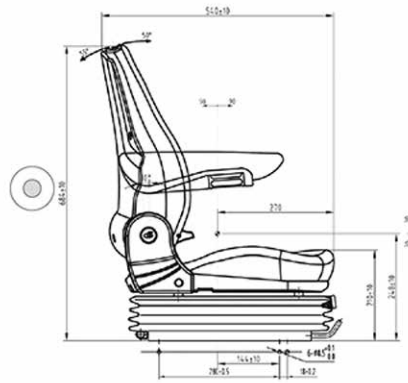

LGV 35 - C2

Questo sedile é adatto a tutti i tipi di macchine industriali medio-grandi.

Versione PRO con profondita ed inclinazione di seduta regolabili.

Este asiento está disponible para montacargas y otros tipos de maquinaria pequeña. Disponible con varios Opciones. También disponible en una versión PRO.

CARATTERISTICHE STANDARD

- Sospensione pneumatica bassa
- Compressore integrato 12V
- Regolazione peso 45-145Kg
- Carrera de suspension 60mm
- Binari di scorrimento 200mm
- Rivestimento in stoffa UnitedSeats
- Larghezza seduta 490mm
- Schienale regolabile ed abbattibile

OPZIONI

- Compressore 24V o 48V
- Cuscini in PVC rinforzato
- Supporto lombare pneumatico regolabile
- Bracciali regolabili / Portamanipolatori
- Prolunga schienale
- Cinture di sicurezza
- Sensore di contatto
- Cuscini riscaldati 12V, 24V o 48V
- Piastra girevole, Tasca porta documenti
- Versione PRO : Inclinazione e profondita' di seduta regolabili

CARACTERISTICAS ESTÁNDAR

- Suspension neumática baja
- Compressor 12V
- Ajuste por peso 45-150kg
- Carrera de suspensión 60mm
- Guías correderas 200mm
- Tela UnitedSeats
- Anchura del asiento 490mm
- Respaldo reclinable

OPCIONES

- Compressor 24V o 48V
- HD PVC (3 capas de PVC)
- Soperte lumbar neumático
- Apoya brazos, Cajas para mandos
- Apoya cabezas
- Cinturon de seguridad
- Microinterruptor
- Calefacción 12V, 24V o 48V
- Base giratoria, caja portadocumentos
- PRO Version: Profundidad y inclinación del asiento regulables