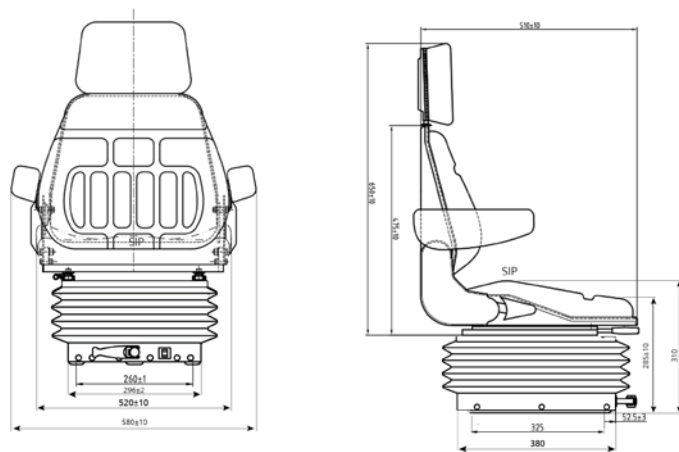

Este asiento es adecuado para todo tipo de máquinas agrícolas y industriales medianas y grandes.
Disponibile con varias opciones.

CARATTERISTICHE STANDARD

- Sospensione meccanica
- Regolazione peso 50 -135kg
- Corsa della sospensione 90mm
- Altezza regolabile 60mm in 3 posizioni
- Binari di scorrimento 200mm
- Cuscini in stoffa nera
- Larghezza seduta 510mm
- Schienale regolabile ed abbattibile