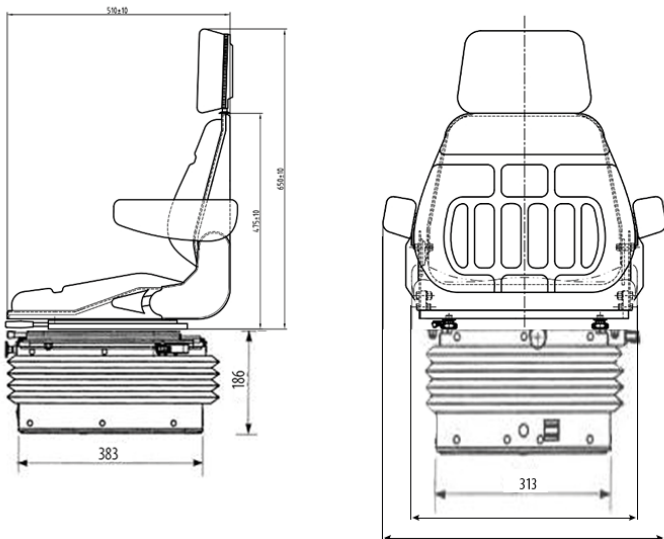

LGV 90 - TOP 25

Questo sedile é adatto a tutti i tipi di macchine industriali ed agricole medio-grandi. Tante opzioni disponibili su richiesta.

Este asiento es adecuado para todo tipo de máquinas agrícolas y industriales medianas y grandes. Disponible con varias opciones.

CARATTERISTICHE STANDARD

- Sospensione pneumatica
- Compressore integrato 12V
- Regolazione peso/altezza semiautomatica
- Regolazione peso, 50 -135Kg
- Corsa della sospensione 80mm
- Altezza regolabile 60mm
- Binari di scorrimento 200mm
- Ammortizzatore orizzontale bloccabile
- Cuscini in stoffa nera
- Larghezza seduta 510mm
- Schienale regolabile ed abbattibile

OPZIONI

- Compressore 24V o 48V
- Cuscini in PVC rinforzato
- Bracciali
- Prolunga schienale
- Cinture di sicurezza
- Sensore di contatto
- Piastra girevole

CARACTERISTICAS ESTÁNDAR

- Suspension neumática
- Compressor 12V
- Ajuste semiautomático
- Ajuste por peso 50 -130kg
- Carrera de suspensión 80mm
- Ajuste de altura 60mm
- Guías correderas 200mm
- Movimiento horizontal
- Tela negra
- Anchura del asiento 510mm
- Respaldo regulable y abatible

OPCIONES

- Compressor 24V o 48V
- HD PVC (3 capas de PVC)
- Apoya cabezas, Apoya brazos
- Cinturon de seguridad
- Microinterruptor
- Base giratoria