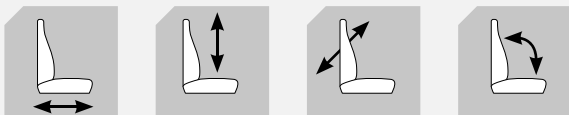

CS 85 - C2 PRO

Questo sedile é adatto a tutti i tipi di macchine industriali ed agricole. Versione PRO con profondita ed inclinazione di seduta regolabili.

Este asiento es adecuado para todo tipo de construcción y maquinaria agrícola. Disponible con varios opciones. Versión PRO con la profundidad e inclinación del asiento ajustable.

CARATTERISTICHE STANDARD

- Sospensione meccanica
- Regolazione peso 50-135Kg
- Corsa della sospensione 90mm
- Binari di scorrimento 200mm
- Altezza regolabile, 60mm in 3 posizioni
- Rivestimento in stoffa UnitedSeats
- Larghezza seduta 490mm
- Schienale regolabile ed abbattibile
- Profondita' ed inclinazione di seduta regolabili

OPZIONI

- Cuscini in PVC rinforzato
- Braccioli e Portamanipolatori
- Supporto lombare pneumatico regolabile
- Poggia testa
- Cinture di sicurezza
- Sensore di contatto
- Cuscini riscaldati 12V, 24V o 48V
- Piastra girevole, Tasca porta documenti

CARACTERISTICAS ESTÁNDAR

- Suspensión mecánica
- Ajuste por peso 50 - 125 kg
- Carrera de suspensión 90 mm
- Regulable en altura 60mm (3 posiciones)
- Guías correderas 200mm
- Tela UnitedSeats
- Anchura del asiento 490 mm
- Respaldo reclinable
- Profundidad y inclinación del asiento regulables

OPCIONES

- HD PVC (3 capas de PVC)
- Soperte lumbar pneumatico
- Apoya brazos, cajas para mandos
- Apoya cabezas
- Cinturon de seguridad
- Microinterruptor
- Calefacción 12V, 24V o 48V
- Base giratoria, caja portadocumentos