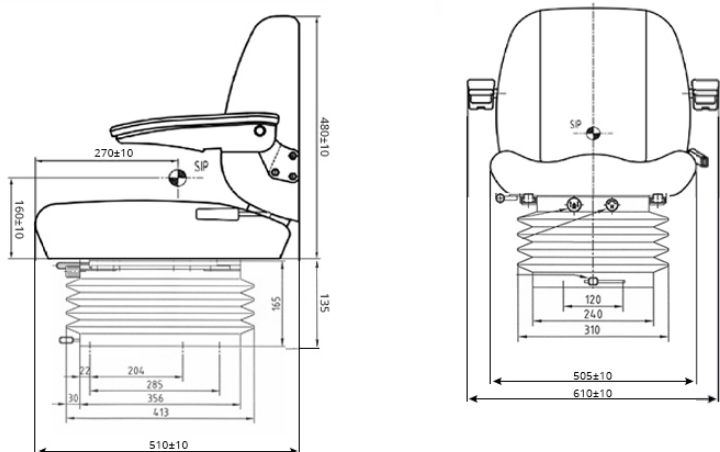

LGV 84 - C6

Questo sedile é adatto a tutti i tipi di macchine industriali ed agricole. Tante opzioni disponibili su richiesta.

Este asiento es adecuado para todo tipo de construcción y maquinaria agrícola. Disponible con varios opciones.

CARATTERISTICHE STANDARD

- Sospensione pneumatica stretta
- Compressore integrato 12V
- Regolazione peso/altezza Semiautomatica
- Regolazione peso 50-130Kg
- Corsa della sospensione 100mm
- Regolazione peso 80-140mm
- Binari di scorrimento 150mm
- Ammortizzatore orizzontale bloccabile
- Rivestimento in stoffa UnitedSeats
- Larghezza seduta of 510mm
- Schienale regolabile ed abbattibile
- Braccioli

OPZIONI

- Compressore 24V o 48V
- Diverse varianti di PVC
- Supporto lombare pneumatico regolabile
- Cinture di sicurezza
- Sensore di contatto
- Cuscini riscaldati 12V, 24V o 48V
- Piastra girevole

CARACTERISTICAS ESTÁNDAR

- Suspension neumática, compressor 12V
- Ajuste semiautomático
- Ajuste por peso 50-130kg
- Carrera de suspensión 100mm
- Ajuste de altura 80 - 140mm
- Guías correderas 150mm
- Movimiento horizontal
- Tela UnitedSeats
- Anchura del asiento 510mm
- Respaldo reclinable
- Apoya brazos

OPCIONES

- Compressor 24V o 48V
- PVC
- Soperte lumbar neumático
- Cinturon de seguridad
- Microinterruptor
- Calefacción 12V, 24V oder 48V
- Base giratoria