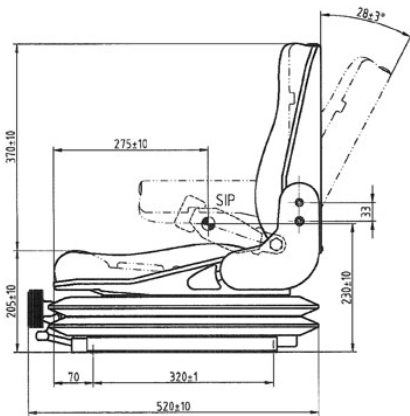

Este asiento es adecuado para todo tipo de máquinas industriales medianas y grandes.

Disponible con varias opciones.

CARATTERISTICHE STANDARD

- Sospensione meccanica
- Regolazione peso 50-120kg
- Corsa della sospensione 45mm
- Binari di scorrimento 150mm
- Cuscini in stoffa nera
- Larghezza seduta 490mm
- Schienale regolabile ed abbattibile
- Poggia testa