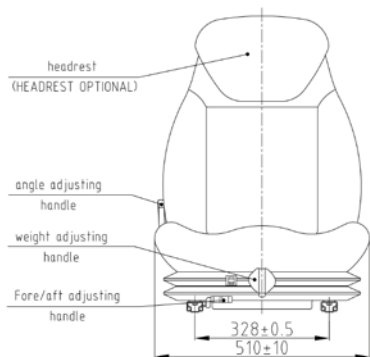

MGV 25 - C1

Questo sedile é adatto a tutti i tipi di macchine industriali medio-grandi. Svariate opzioni disponibili su richiesta.

Este asiento es adecuado para todo tipo de máquinas industriales medianas y grandes.

Disponible con varias opciones.

CARATTERISTICHE STANDARD

- Sospensione meccanica
- Regolazione peso 50 -130kg
- Corsa della sospensione 45mm
- Binari di scorrimento 150mm
- Rivestimento in stoffa UnitedSeats
- Larghezza seduta 510mm
- Supporto lombare meccanico regolabile
- Schienale regolabile ed abbattibile

OPZIONI

- Diverse varianti di PVC o STOFFA
- Braccioli regolabili / Portamanipolatori
- Prolunga schienale
- Cinture di sicurezza
- Sensore di contatto
- Cuscini riscaldati 12V, 24V o 48V
- Versione stretta 390 o 430mm

CARACTERISTICAS ESTÁNDAR

- Suspensión mecánica
- Ajuste por peso 50 - 130 kg
- Carrera de suspensión 45 mm
- Guías correderas 150mm
- Tela UnitedSeats
- Anchura del asiento 510 mm
- Soperte lumbar mecánico
- Respaldo reclinable

OPCIONES

- Diferente PVC y Tela
- Apoya brazos, cajas para mandos
- Apoya cabezas,
- Cinturon de seguridad
- Microinterruptor
- Calefacción 12V, 24V o 48V
- Versión estrecha 390 y 430 mm