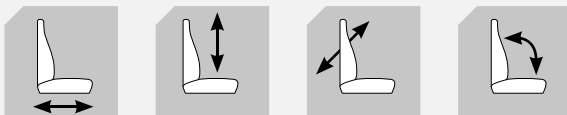

CS 85 - C4

Questo sedile é adatto a tutti i tipi di macchine industriali ed agricole. Tante opzioni disponibili su richiesta.

Este asiento es adecuado para todo tipo de construcción y maquinaria agrícola. Disponible con varios opciones.

CARATTERISTICHE STANDARD

- Sospensione meccanica
- Regolazione peso 50-135Kg
- Corsa della sospensione 90mm
- Altezza regolabile, 60mm in 3 posizioni
- Binari di scorrimento 150mm
- Rivestimento in stoffa UnitedSeats
- Schienale alto, regolabile ed abbattibile
- Larghezza seduta of 480mm
- Supporto lombare meccanico regolabile
- Schienale regolabile ed abbattibile

OPZIONI

- Rivestimento in PVC rinforzato
- Braccioli regolabili / Portamanipolatori
- Poggia testa
- Cinture di sicurezza
- Sensore di contatto
- Cuscini riscaldati 12V, 24V o 48V
- Piastra girevole

CARACTERISTICAS ESTÁNDAR

- Suspensión mecánica
- Ajuste por peso 50 - 125 kg
- Carrera de suspensión 90 mm
- Ajuste de altura 60 mm
- Guías correderas 150mm
- Tela UnitedSeats
- Respaldo Alto
- Anchura del asiento 480 mm
- Soperte lumbar mecánico
- Respaldo reclinable

OPCIONES

- HD PVC (3 capas de PVC)
- Apoya brazos, cajas para mandos
- Apoya cabezas
- Cinturon de seguridad
- Microinterruptor
- Calefacción 12V, 24V o 48V
- Base giratoria