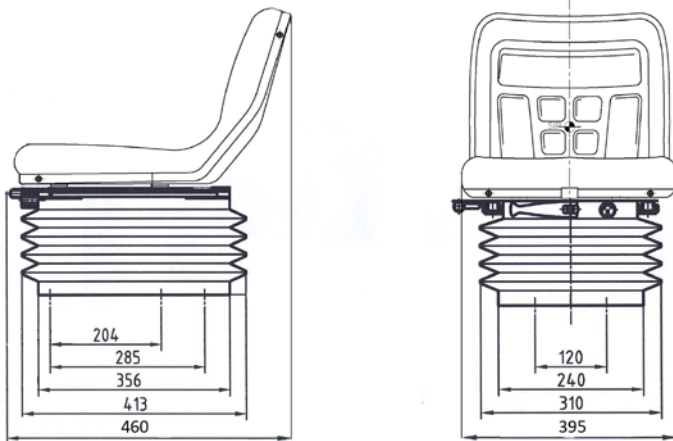

Este asiento es adecuado para todo tipo de pequena maquinaria agrícola y industriales. Disponible con varias opciones.

CARATTERISTICHE STANDARD

- Sospensione meccanica
- Regolazione peso 50-120kg
- Corsa della sospensione 100mm
- Regolazione altezza 60mm
- Binari di scorrimento 150mm
- Larghezza seduta 400mm