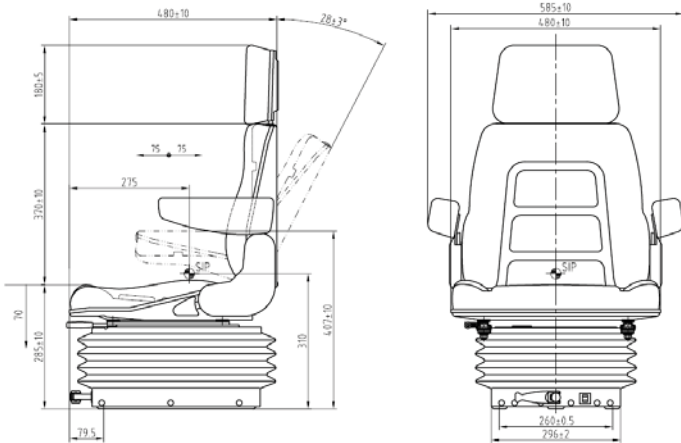

CS 85 - H90

Questo sedile é adatto a tutti i tipi di macchine industriali ed agricole medio-grandi. Tante opzioni disponibili su richiesta.

Este asiento es adecuado para todo tipo de máquinas agrícolas y industriales medianas y grandes.

Disponibile con varias opciones.