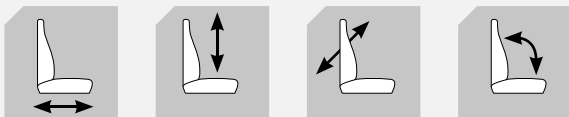

OPCIONES

- Tela UnitedSeats
- Soperte lumbar regolabile
- Apoya cabezas, Apoya brazos
- Microinterruptor