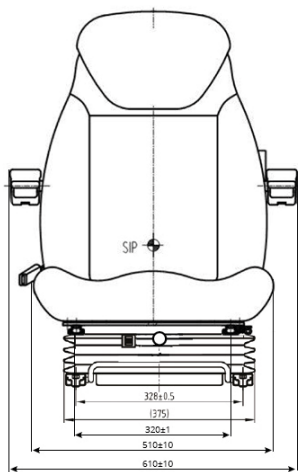

LGV 35 - C1

Questo sedile é adatto a tutti i tipi di macchine industriali medio-grandi. Svariate opzioni disponibili su richiesta.

Este asiento es adecuado para todo tipo de máquinas industriales medianas y grandes.

Disponibile con varias opciones.

CARATTERISTICHE STANDARD

- Sospensione pneumatica bassa
- Compressore integrato 12V
- Regolazione peso 45 -145Kg
- Corsa della sospensione 60mm
- Binari di scorrimento, 200mm
- Rivestimento in stoffa UnitedSeats
- Larghezza seduta 510mm
- Supporto lombare meccanico regolabile
- Schienale regolabile ed abbattibile

OPZIONI

- Compressore 24V o 48V
- Diverse varianti di PVC o STOFFA
- Braccioli regolabili / Portamanipolatori
- Prolunga schienale
- Cinture di sicurezza
- Sensore di contatto
- Cuscini riscaldati 12V, 24V o 48V
- Piastra girevole
- Versione stretta 390 o 430mm

CARACTERISTICAS ESTÁNDAR

- Suspension neumática baja
- Compressor 12V
- Ajuste por peso 45 -150kg
- Carrera de suspensión 60mm
- Guías correderas 200mm
- Tela UnitedSeats
- Anchura del asiento 510mm
- Respaldo reclinable
- Soperte lumbar mecánico

OPCIONES

- Compressor 24V o 48V
- Diferente PVC y Tela
- Apoya brazos, Cajas para mandos
- Apoya cabezas,
- Cinturon de seguridad
- Microinterruptor
- Calefacción 12V, 24V o 48V
- Base giratoria
- Versión estrecha 390 y 430mm