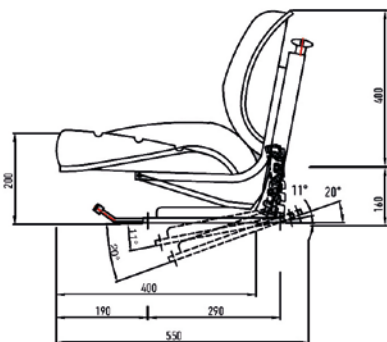

CARATTERISTICHE STANDARD

- Sospensione meccanica
- Regolazione peso 50-130kg
- Corsa della sospensione 90mm
- Binari di scorrimento 170 mm
- PVC
- Larghezza seduta 480mm
- Possibilità di montaggio inclinato