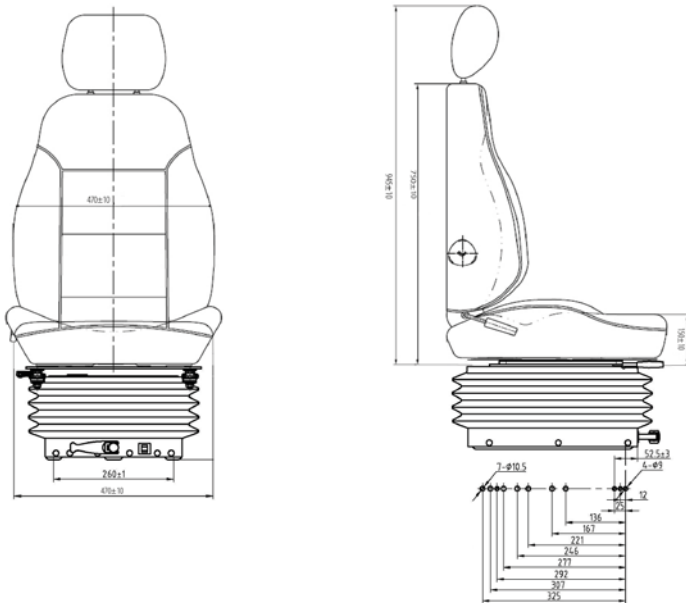

CS 85 - C4

Questo sedile é adatto a tutti i tipi di macchine industriali ed agricole. Tante opzioni disponibili su richiesta.

Este asiento es adecuado para todo tipo de construcción y maquinaria agrícola. Disponible con varios opciones.

CARATTERISTICHE STANDARD

- Sospensione meccanica
- Regolazione peso 50-135Kg
- Corsa della sospensione 90mm
- Altezza regolabile, 60mm in 3 posizioni
- Binari di scorrimento 150mm
- Rivestimento in stoffa UnitedSeats
- Schienale alto, regolabile ed abbattibile
- Larghezza seduta of 480mm
- Supporto lombare meccanico regolabile
- Schienale regolabile ed abbattibile

OPZIONI

- Rivestimento in PVC rinforzato
- Braccioli regolabili / Portamanipolatori
- Poggia testa
- Cinture di sicurezza
- Sensore di contatto
- Cuscini riscaldati 12V, 24V o 48V
- Piastra girevole

CARACTERISTICAS ESTÁNDAR

- Suspensión mecánica
- Ajuste por peso 50 - 125 kg
- Carrera de suspensión 90 mm
- Ajuste de altura 60 mm
- Guías correderas 150mm
- Tela UnitedSeats
- Respaldo Alto
- Anchura del asiento 480 mm
- Soperte lumbar mecánico
- Respaldo reclinable

OPCIONES

- HD PVC (3 capas de PVC)
- Apoya brazos, cajas para mandos
- Apoya cabezas
- Cinturon de seguridad
- Microinterruptor
- Calefacción 12V, 24V o 48V
- Base giratoria