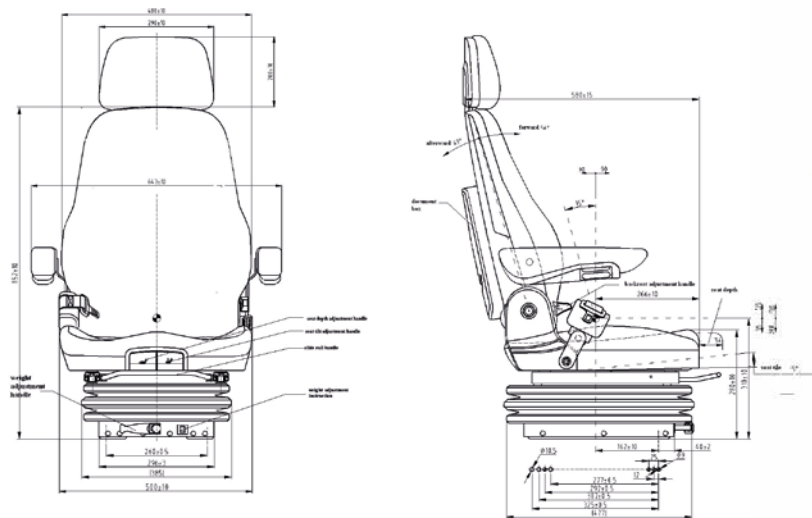

CARATTERISTICHE STANDARD

- Sospensione meccanica
- Regolazione peso, 50-135Kg
- Corsa della sospensione 90mm
- Altezza regolabile 60mm in 3 posizioni
- Binari di scorrimento, 200mm
- Rivestimento in stoffa UnitedSeats
- Larghezza seduta 490mm
- Schienale Alto, regolabile ed abbattibile
- Profondita' ed inclinazione di seduta regolabili