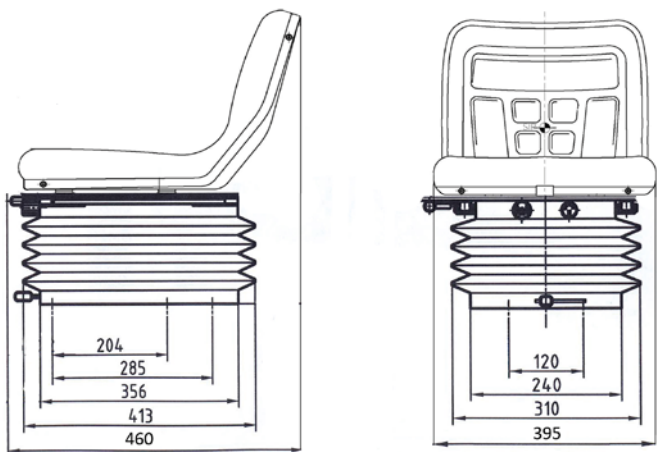

LGV 84 - Mi400

Questo sedile é adatto a tutti i tipi di piccole macchine agricole ed industriali. Tante opzioni disponibili su richiesta.

Este asiento es adecuado para todo tipo de pequena maquinaria agrícola y industriales. Disponible con varias opciones.

CARATTERISTICHE STANDARD

- Sospensione pneumatica stretta
- Compressore integrato 12V
- Regolazione peso/altezza Semiautomatica
- Regolazione peso 50-130Kg
- Corsa della sospensione 100mm
- Regolazione peso 80-140mm
- Binari di scorrimento 150mm
- Ammortizzatore orizzontale bloccabile
- Larghezza seduta 400mm

OPZIONI

- Compressore 24V o 48V
- Cuscini in stoffa
- Braccioli
- Cinture di sicurezza
- Sensore di contatto
- Piastra girevole

CARACTERISTICAS ESTÁNDAR

- Suspension pneumática, compresor 12V
- Ajuste semiautomático
- Ajuste por peso 50-130kg
- Carrera de suspensión 100mm
- Ajuste de altura 80 - 140mm
- Guías correderas 150mm
- Movimiento horizontal
- PVC
- Anchura del asiento 400mm

OPCIONES

- Compressor 24V o 48V
- Tela negra
- Apoya brazos
- Cinturon de seguridad, Microinterruptor
- Base giratoria