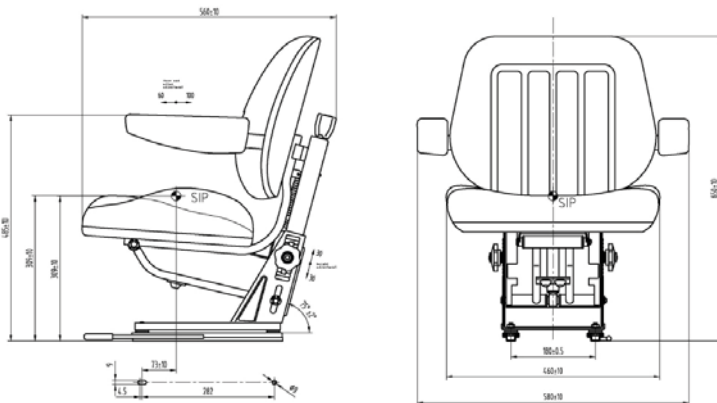

T 600

Questo sedile é adatto a tutti i tipi di piccole macchine agricole ed industriali

Este asiento es adecuado para todo tipo de pequeñas máquinas industriales y agrícolas .

CARATTERISTICHE STANDARD

- Sospensione meccanica
- Regolazione peso 50-120 kg
- Corsa della sospensione 80 mm
- Altezza regolabile 60 mm
- Binari di scorrimento 160 mm
- HD PVC
- Larghezza seduta 460 mm
- Braccioli
- Cinture di sicurezza

OPZIONI

- Cuscini in stoffa
- Sensore di contatto

CARACTERISTICAS ESTÁNDAR

- Suspensión mecánica
- Ajuste por peso 50-120 kg
- Carrera de suspensión 80mm
- Ajuste de altura 60mm
- Guías correderas 160mm
- HD PVC (3 capas de PVC)
- Anchura del asiento 460mm
- Apoya brazos
- Cinturon de seguridad

OPCIONES

- Tela negra
- Microinterruptor