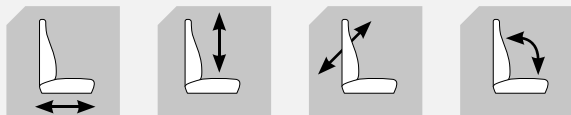

OPCIONES

- Compresor 24V o 48V
- HD PVC (3 capas de PVC)
- Apoya brazos, Apoya cabezas
- Cinturon de seguridad
- Microinterruptor
- Base giratoria

MGV 35

Questo sedile é adatto a tutti i tipi di macchine industriali piccole e medio-grandi. Tante opzioni disponibili su richiesta.