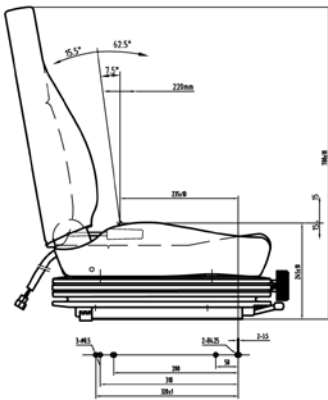

Este asiento es adecuado para todo tipo de máquinas industriales medianas y grandes.

Disponibile con varias opciones.

CARATTERISTICHE STANDARD

- Sospensione meccanica
- Regolazione peso 50 -130kg
- Corsa della sospensione 45mm
- Binari di scorrimento 150mm
- Rivestimento in stoffa UnitedSeats
- Larghezza seduta 510mm
- Schienale regolabile ed abbattibile