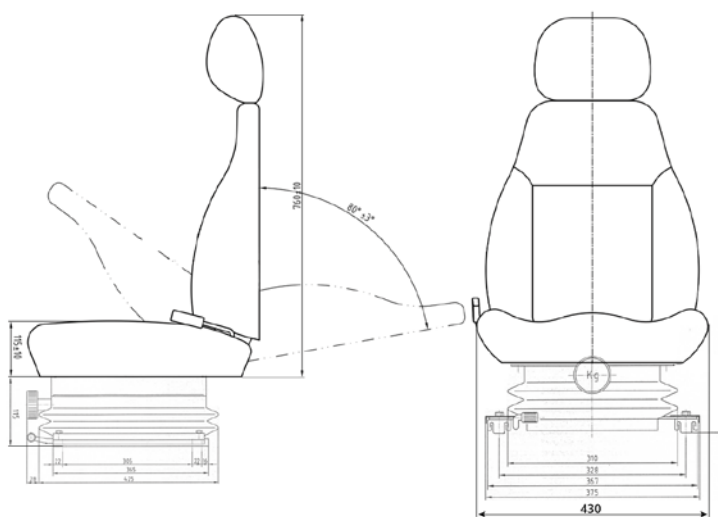

MGV 20 - C1 SM

Questo sedile é adatto a tutti i tipi di macchine industriali medio-grandi. Svariate opzioni disponibili su richiesta.

Este asiento es adecuado para todo tipo de máquinas industriales medianas y grandes.

Disponibile con varias opciones.

CARATTERISTICHE STANDARD

- Sospensione meccanica
- Regolazione peso 50-120kg
- Corsa della sospensione 45mm
- Binari di scorrimento 200mm
- Rivestimento in stoffa UnitedSeats
- Larghezza seduta 390 o 430mm
- Supporto lombare meccanico regolabile
- Schienale regolabile ed abbattibile

OPZIONI

- Diverse varianti di PVC o STOFFA
- Braccioli e Portamanipolatori
- Prolunga schienale
- Cinture di sicurezza
- Sensore di contatto
- Cuscini riscaldati 12V, 24V o 48V
- Disponibile anche nella versione da 510mm

CARACTERISTICAS ESTÁNDAR

- Suspensión mecánica
- Ajuste por peso 50-120 kg
- Carrera de suspensión 45 mm
- Guías correderas 200mm
- Tela UnitedSeats
- Anchura del asiento 390 y 430mm
- Soperte lumbar mecánico
- Respaldo reclinable

OPCIONES

- Diferente PVC y Tela
- Apoya brazos / Pods
- Apoya cabezas
- Cinturon de seguridad
- Microinterruptor
- Calefacción 12V, 24V o 48V
- Disponible 510mm