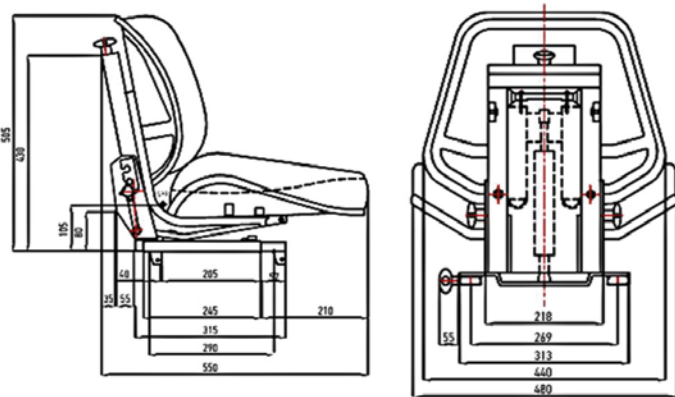

ML 4010

Questo sedile é adatto a tutti i tipi di piccole macchine agricole.
Tante opzioni disponibili su richiesta.

Este asiento es adecuado para todo tipo de pequeñas máquinas agrícolas . Disponible con varias opciones.