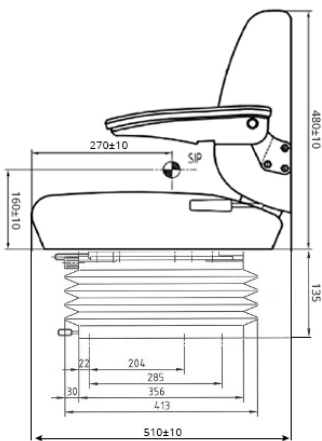

MGV 84 - C6

Questo sedile é adatto a tutti i tipi di macchine industriali ed agricole. Tante opzioni disponibili su richiesta.

Este asiento es adecuado para todo tipo de construcción y maquinaria agrícola. Disponible con varios opciones.

CARATTERISTICHE STANDARD

- Sospensione meccanica
- Regolazione peso 50-120kg
- Corsa della sospensione 100mm
- Regolazione altezza 60mm
- Binari di scorrimento 150mm
- Rivestimento in PVC Spezzato
- Larghezza seduta of 510mm
- Schienale regolabile ed abbattibile
- Braccioli

OPZIONI

- PVC WH o Stoffa UnitedSeats
- Supporto lombare pneumatico regolabile
- Cinture di sicurezza
- Sensore di contatto
- Cuscini riscaldati 12V, 24V o 48V
- Piastra girevole

CARACTERISTICAS ESTÁNDAR

- Suspensión mecánica
- Ajuste por peso 50-120 kg
- Carrera de suspensión 100 mm
- Ajuste de altura 60mm
- Guías correderas 150mm
- PVC
- Anchura del asiento 510mm
- Respaldo reclinable
- Apoya brazos

OPCIONES

- Tela UnitedSeats
- Soperte lumbar neumático
- Cinturon de seguridad, Microinterruptor
- Calefacción 12V, 24V y 48V
- Base giratoria