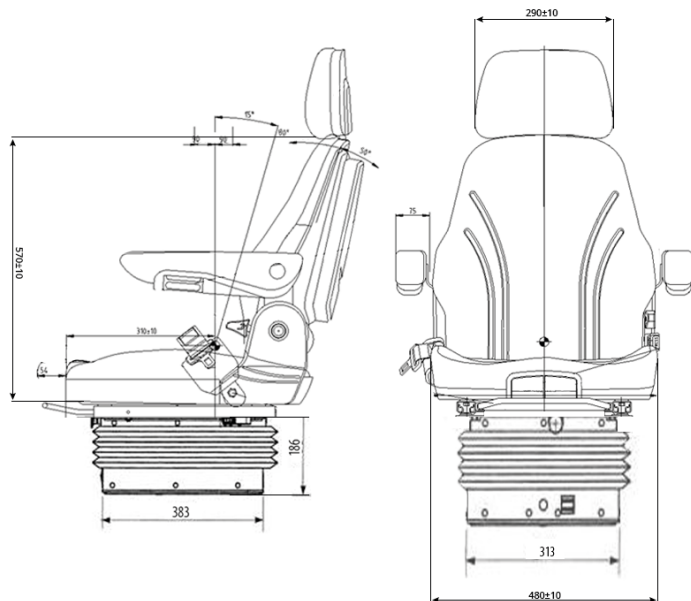

LGV 90 - C2 PRO

Questo sedile é adatto a tutti i tipi di macchine industriali ed agricole. Versione PRO con profondita ed inclinazione di seduta regolabili.

Este asiento es adecuado para todo tipo de construcción y maquinaria agrícola. Disponible con varios opciones. Versión PRO con la profundidad e inclinación del asiento ajustable.

CARATTERISTICHE STANDARD

- Sospensione pneumatica
- Compressore integrato 12V
- Regolazione peso/altezza Semiautomatica
- Regolazione peso 50-135Kg
- Corsa della sospensione 120mm
- Altezza regolabile 80mm
- Binari di scorrimento 200mm
- Ammortizzatore orizzontale bloccabile
- Rivestimento in stoffa UnitedSeats
- Larghezza seduta 490mm
- Schienale regolabile ed abbattibile
- Profondita' ed inclinazione di seduta regolabili

OPZIONI

- Compressore 24V o 48V
- Cuscini in PVC rinforzato
- Supporto lombare pneumatico regolabile
- Braccioli e Portamanipolatori
- Poggia testa, Cinture, Sensore di contatto
- Cuscini riscaldati 12V, 24V o 48V
- Piastra girevole, Tasca porta documenti

CARACTERISTICAS ESTÁNDAR

- Suspension neumática, compresor 12V
- Ajuste semiautomático
- Ajuste por peso 50-130kg
- Carrera de suspensión 120mm
- Regulación de altura 80mm
- Guías correderas 200mm
- Movimiento horizontal
- Tela UnitedSeats
- Anchura del asiento 490mm
- Respaldo reclinable
- Profundidad y inclinación del asiento regulables

OPCIONES

- Compressor 24V o 48V
- Soperte lumbar neumático
- Apoya brazos, cajas para mandos
- Reposo cabezas, Cintúron, Microinterruptorr
- Calefacción 12V, 24V o 48V
- Base giratoria, caja portadocumentos