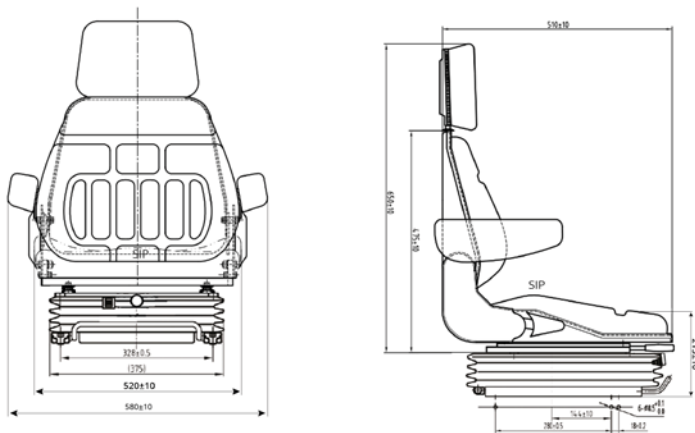

LGV 35 - TOP 25

Questo sedile é adatto a tutti i tipi di macchine industriali medio-grandi. Tante opzioni disponibili su richiesta.

Este asiento es adecuado para todo tipo de máquinas industriales medianas y grandes. Disponible con varias opciones.

CARATTERISTICHE STANDARD

- Sospensione pneumatica bassa
- Compressore integrato 12V
- Regolazione peso 45 - 145Kg
- Corsa della sospensione 60mm
- Binari di scorrimento 200mm
- Cuscini in stoffa nera
- Larghezza seduta 510mm
- Schienale regolabile ed abbattibile

OPZIONI

- Compressore 24V o 48V
- Cuscini in PVC rinforzato
- Prolunga schienale
- Braccioli
- Cinture di sicurezza
- Sensore di contatto
- Piastra girevole

CARACTERISTICAS ESTÁNDAR

- Suspension pneumática baja
- Compresor 12V
- Ajuste por peso 45-150kg
- Carrera de suspensión 60mm
- Guías correderas 200mm
- Tela negra
- Anchura del asiento 510mm
- Respaldo reclinable

OPCIONES

- Compresor 24V o 48V
- HD PVC (3 capas de PVC)
- Apoya brazos, Apoya cabezas
- Cinturon de seguridad
- Microinterruptor
- Base giratoria