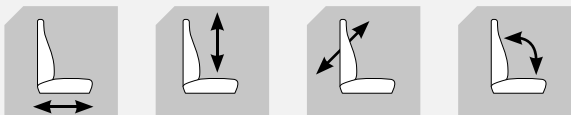

LGV 84 - TOP 15

Questo sedile é adatto a tutti i tipi di macchine industriali ed agricole medio-grandi. Tante opzioni disponibili su richiesta.

Este asiento es adecuado para todo tipo de máquinas agrícolas y industriales medianas y grandes. Disponible con varias opciones.

CARATTERISTICHE STANDARD

- Sospensione pneumatica stretta
- Compressore integrato 12V
- Regolazione peso/altezza Semiautomatica
- Regolazione peso 50 -140Kg
- Corsa della sospensione 100mm
- Regolazione peso 80-140mm
- Binari di scorrimento 150mm
- Ammortizzatore orizzontale bloccabile
- Cuscini in stoffa nera
- Larghezza seduta 490mm
- Schienale regolabile ed abbattibile

OPZIONI

- Compressore 24V o 48V
- Cuscini in PVC rinforzato
- Poggia testa
- Braccioli
- Cinture di sicurezza
- Sensore di contatto
- Piastra girevole

CARACTERISTICAS ESTÁNDAR

- Suspension neumática
- Compressor 12V
- Ajuste semiautomático
- Ajuste por peso 50 -130kg
- Carrera de suspensión 100mm
- Ajuste de altura 80 - 140mm
- Guías correderas 150mm
- Movimiento horizontal
- Tela negra
- Anchura del asiento 490mm
- Respaldo regulable y abatible

OPCIONES

- Compressor 24V o 48V
- HD PVC (3 capas de PVC)
- Apoya cabezas, Apoya brazos
- Cinturon de seguridad
- Microinterruptor
- Base giratoria