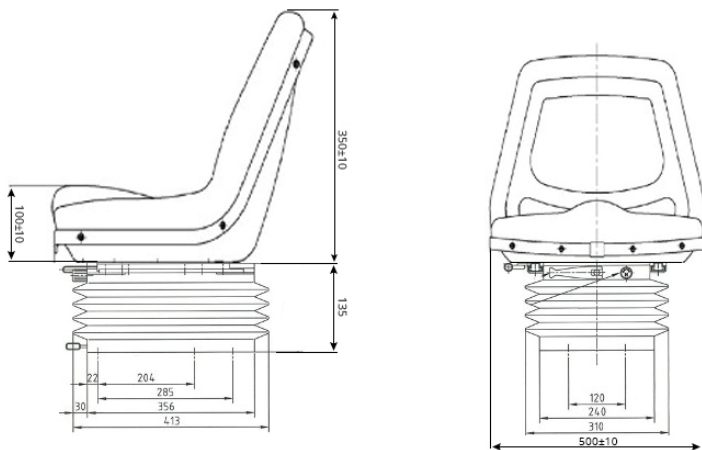

MGV 84 - Mi560

Questo sedile é adatto a tutti i tipi di piccole macchine agricole ed industriali. Tante opzioni disponibili su richiesta.

Este asiento es adecuado para todo tipo de pequena maquinaria agrícola y industriales. Disponible con varias opciones.