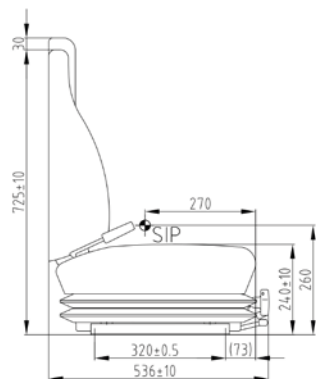

MGV 25 - C1

Questo sedile é adatto a tutti i tipi di macchine industriali medio-grandi. Svariate opzioni disponibili su richiesta.

Este asiento es adecuado para todo tipo de máquinas industriales medianas y grandes.

Disponible con varias opciones.

CARATTERISTICHE STANDARD

- Sospensione meccanica
- Regolazione peso 50 -130kg
- Corsa della sospensione 45mm
- Binari di scorrimento 150mm
- Rivestimento in stoffa UnitedSeats
- Larghezza seduta 510mm
- Supporto lombare meccanico regolabile
- Schienale regolabile ed abbattibile

OPZIONI

- Diverse varianti di PVC o STOFFA
- Braccioli regolabili / Portamanipolatori
- Prolunga schienale
- Cinture di sicurezza
- Sensore di contatto
- Cuscini riscaldati 12V, 24V o 48V
- Versione stretta 390 o 430mm

CARACTERISTICAS ESTÁNDAR

- Suspensión mecánica
- Ajuste por peso 50 - 130 kg
- Carrera de suspensión 45 mm
- Guías correderas 150mm
- Tela UnitedSeats
- Anchura del asiento 510 mm
- Soperte lumbar mecánico
- Respaldo reclinable

OPCIONES

- Diferente PVC y Tela
- Apoya brazos, cajas para mandos
- Apoya cabezas,
- Cinturon de seguridad
- Microinterruptor
- Calefacción 12V, 24V o 48V
- Versión estrecha 390 y 430 mm