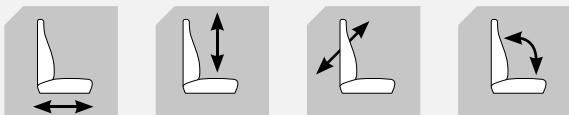

LGV 84 - C1

Questo sedile é adatto a tutti i tipi di macchine industriali ed agricole. Tante opzioni disponibili su richiesta.

Este asiento es adecuado para todo tipo de construcción y maquinaria agrícola. Disponible con varios opciones.

CARATTERISTICHE STANDARD

- Sospensione pneumatica stretta
- Compressore integrato 12V
- Regolazione peso/altezza Semiautomatica
- Regolazione peso 50-130kg
- Corsa della sospensione 100mm
- Ammortizzatore orizzontale bloccabile
- Regolazione peso 80-140mm
- Binari di scorrimento 150mm
- Rivestimento in stoffa UnitedSeats
- Larghezza seduta of 510mm
- Supporto lombare meccanico regolabile
- Schienale regolabile ed abbattibile

OPZIONI

- Compressore 24V o 48V
- Diverse varianti di PVC o STOFFA
- Braccioli regolabili / Portamanipolatori
- Prolunga schienale, Piastra girevole
- Cinture di sicurezza, Sensore di contatto
- Cuscini riscaldati 12V, 24V o 48V
- Versione stretta 390 o 430mm

CARACTERISTICAS ESTÁNDAR

- Suspension neumática
- Compressor 12V
- Ajuste semiautomático
- Ajuste por peso 50-130kg
- Carrera de suspensión 100mm
- Movimiento horizontal
- Ajuste de altura 80-140mm
- Guías correderas 150mm
- Tela UnitedSeats
- Anchura del asiento 510mm
- Soporte lumbar mecánico
- Respaldo reclinable

OPCIONES

- Compressor 24V o 48V
- Diferente PVC y Tela
- Apoya brazos, cajas para mandos
- Apoya cabezas
- Cinturon de seguridad, Microinterruptor
- Calefacción 12V, 24V o 48V
- Base giratoria
- Versión estrecha 390 y 430 mm