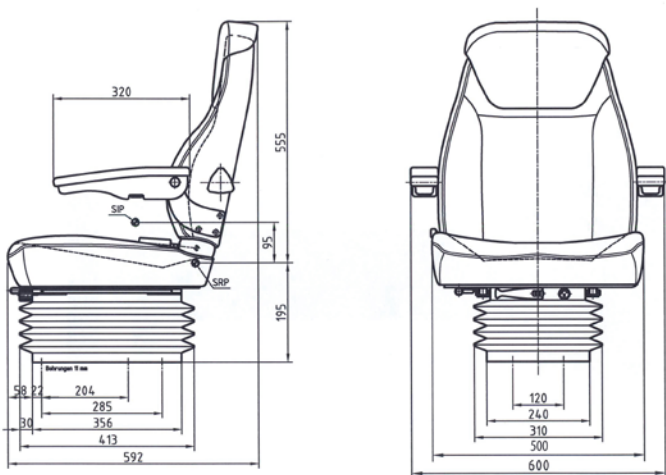

CARATTERISTICHE STANDARD

- Sospensione meccanica
- Regolazione peso from 50-120kg
- Corsa della sospensione 100mm
- Regolazione altezza 60mm
- Binari di scorrimento 150mm
- Rivestimento in stoffa UnitedSeats
- Larghezza seduta 510mm
- Supporto lombare meccanico regolabile
- Schienale regolabile ed abbattibile