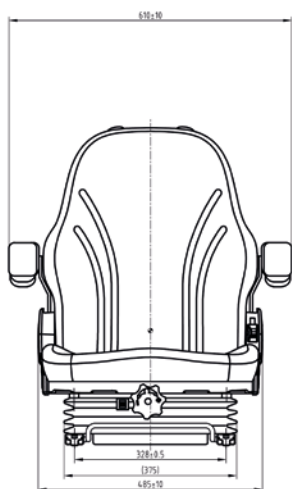

MGV 64 - C2

Questo sedile é adatto a tutti i tipi di macchine industriali medio-grandi. Versione PRO con profondita ed inclinazione di seduta regolabili.

Este asiento está disponible para montacargas y otros tipos de maquinaria pequeña. Disponible con varios Opciones. También disponible en una versión PRO.

CARATTERISTICHE STANDARD

- Sospensione meccanica bassa
- Regolazione peso 45-145kg
- Corsa della sospensione 60mm
- Binari di scorrimento 200mm
- Cuscini in PVC rinforzato
- Larghezza seduta 490mm
- Schienale regolabile ed abbattibile

OPZIONI

- HD PVC (3 capas de PVC)
- Rivestimento in stoffa UnitedSeats
- Braccioli regolabili / Portamanipolatori
- Supporto lombare pneumatico regolabile
- Prolunga schienale
- Cinture di sicurezza
- Sensore di contatto
- Cuscini riscaldati 12V, 24V o 48V
- Piastra girevole, Tasca porta documenti
- Versione PRO : inclinazione e profondita' di seduta regoalbili

CACTERISTICAS ESTÁNDAR

- Suspensión mecánica
- Ajuste por peso 45 - 145 kg
- Carrera de suspensión 60 mm
- Guías correderas 200mm
- Anchura del asiento 490 mm
- Respaldo reclinable

OPCIONES

- Tela UnitedSeats
- Apoya brazos, Cajas para mandos
- Soperte lumbar neumatico
- Apoya cabezas
- Cinturon de seguridad, Microinterruptor
- Calefacción 12V, 24V o 48V
- Base giratoria, caja portadocumentos
- PRO Version: Profundidad y inclinación del asiento regulables