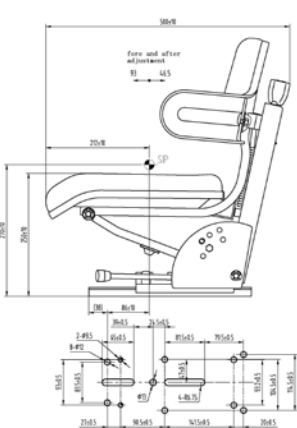

W 700

Questo sedile é adatto a tutti i tipi di piccole macchine agricole ed industriali.

Este asiento es adecuado para todo tipo de pequeñas máquinas industriales y agrícolas .

CARATTERISTICHE STANDARD

- Sospensione meccanica
- Regolazione peso 50 - 120 kg
- Corsa della sospensione 80mm
- Binari di scorrimento 150mm
- PVC HD
- Larghezza seduta 485mm
- Braccioli
- Punti fissaggio cinture di sicurezza

OPZIONI

- Cinture di sicurezza
- Disponibile in PVC giallo o blu

CARACTERISTICAS ESTÁNDAR

- Suspensión mecánica
- Ajuste por peso 50-120kg
- Carrera de suspensión 80mm
- Guías correderas 150mm
- HD PVC (3 capas de PVC)
- Anchura del asiento 485mm
- Apoya brazos

OPCIONES

- Cinturon de seguridad
- También disponible en los colores amarillo y azul