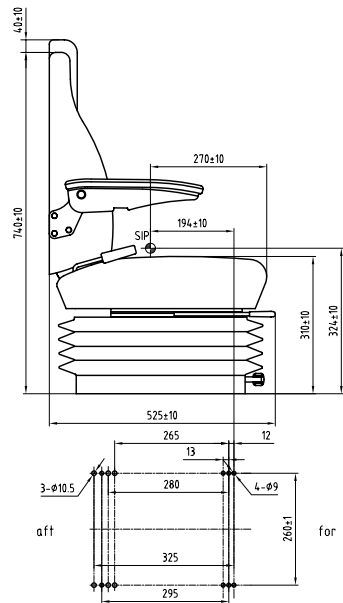

También disponible en una versión estrecha.

CARATTERISTICHE STANDARD

- Sospensione meccanica
- Regolazione peso 50-135Kg
- Corsa della sospensione 90mm
- Altezza regolabile, 60mm in 3 posizioni
- Binari di scorrimento 150mm
- Rivestimento in stoffa UnitedSeats
- Larghezza seduta of 510mm
- Supporto lombare meccanico regolabile
- Schienale regolabile ed abbattibile
- Versione stretta 390 o 430mm