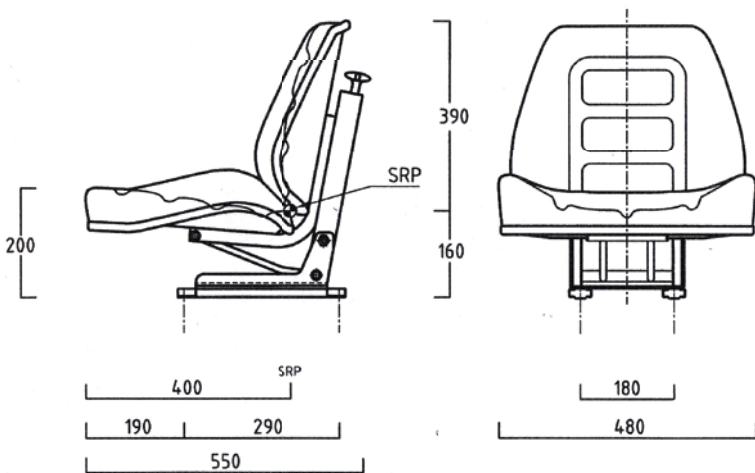

ML 5010 MMF

Questo sedile é adatto a tutti i tipi di piccole macchine agricole. Tante opzioni disponibili su richiesta.

Este asiento es adecuado para todo tipo de pequeñas máquinas agrícolas. Disponible con varias opciones.