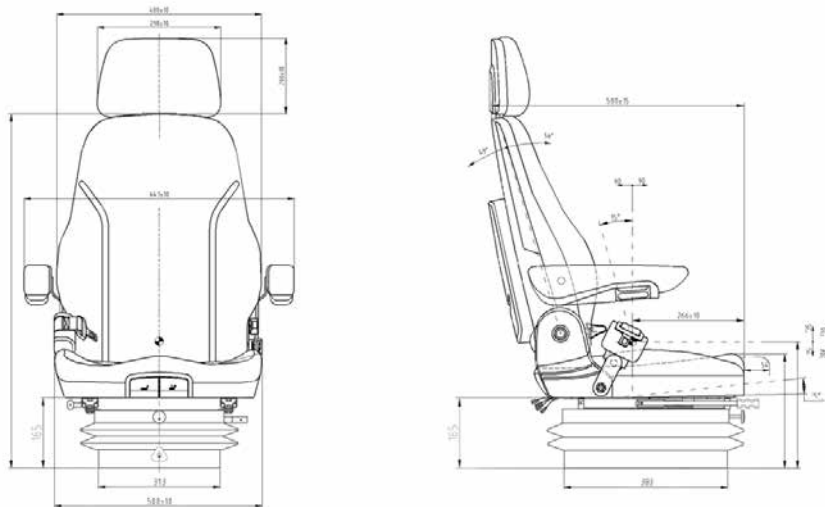

CARATTERISTICHE STANDARD

- Sospensione pneumatica
- Compressore integrato 12V
- Regolazione peso/altezza Semiautomatica
- Regolazione peso 50-135kg
- Corsa della sospensione 120mm
- Altezza regolabile 80mm
- Binari di scorrimento 200mm
- Ammortizzatore orizzontale bloccabile
- Rivestimento in stoffa UnitedSeats
- Schienale Alto regolabile ed abbattibile
- Larghezza seduta 490mm
- Profondita' ed inclinazione di seduta regolabili