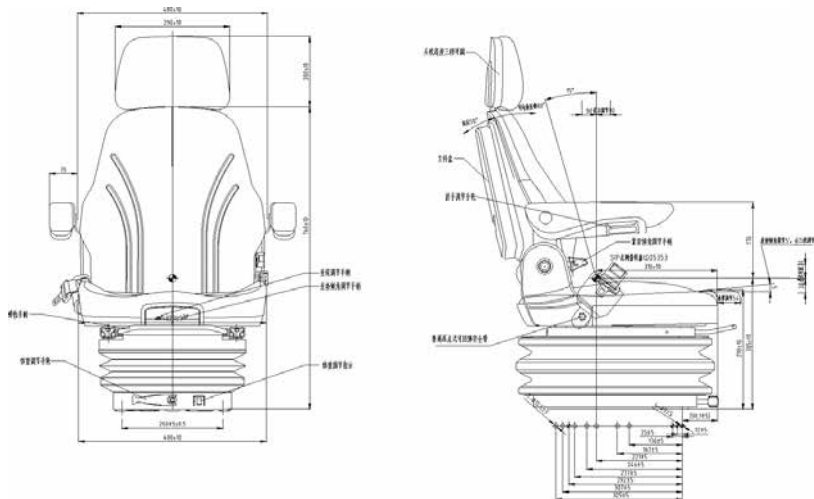

CS 85 - C2 PRO

Questo sedile é adatto a tutti i tipi di macchine industriali ed agricole. Versione PRO con profondita ed inclinazione di seduta regolabili.

Este asiento es adecuado para todo tipo de construcción y maquinaria agrícola. Disponible con varios opciones. Versión PRO con la profundidad e inclinación del asiento ajustable.

CARATTERISTICHE STANDARD

- Sospensione meccanica
- Regolazione peso 50-135Kg
- Corsa della sospensione 90mm
- Binari di scorrimento 200mm
- Altezza regolabile, 60mm in 3 posizioni
- Rivestimento in stoffa UnitedSeats
- Larghezza seduta 490mm
- Schienale regolabile ed abbattibile
- Profondita' ed inclinazione di seduta regolabili

OPZIONI

- Cuscini in PVC rinforzato
- Braccioli e Portamanipolatori
- Supporto lombare pneumatico regolabile
- Poggia testa
- Cinture di sicurezza
- Sensore di contatto
- Cuscini riscaldati 12V, 24V o 48V
- Piastra girevole, Tasca porta documenti

CARACTERISTICAS ESTÁNDAR

- Suspensión mecánica
- Ajuste por peso 50 - 125 kg
- Carrera de suspensión 90 mm
- Regulable en altura 60mm (3 posiciones)
- Guías correderas 200mm
- Tela UnitedSeats
- Anchura del asiento 490 mm
- Respaldo reclinable
- Profundidad y inclinación del asiento regulables

OPCIONES

- HD PVC (3 capas de PVC)
- Soperte lumbar pneumatico
- Apoya brazos, cajas para mandos
- Apoya cabezas
- Cinturon de seguridad
- Microinterruptor
- Calefacción 12V, 24V o 48V
- Base giratoria, caja portadocumentos