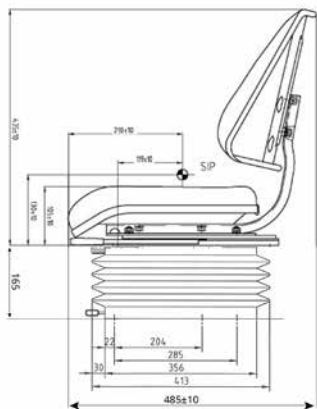

LGV 84 - 440V

Questo sedile é adatto a tutti i tipi di piccole macchine agricole ed industriali. Tante opzioni disponibili su richiesta.

Este asiento es adecuado para todo tipo de pequena maquinaria agrícola y industriales. Disponible con varias opciones.

CARATTERISTICHE STANDARD

- Sospensione pneumatica stretta
- Compressore integrato 12V
- Regolazione peso/altezza Semiautomatica
- Regolazione peso 50-130Kg
- Corsa della sospensione 100mm
- Regolazione peso 80-140mm
- Binari di scorrimento 150mm
- Ammortizzatore orizzontale bloccabile
- PVC Rinforzato
- Larghezza seduta 490mm

OPZIONI

- Compressore 24V o 48V
- Cuscini in Stoffa
- Cinture di sicurezza
- Sensore di contatto
- Piastra girevole

CARACTERISTICAS ESTÁNDAR

- Suspension neumática, compresor 12V
- Ajuste semiautomático
- Ajuste por peso 50-130kg
- Carrera de suspensión 100mm
- Movimiento horizontal
- Ajuste de altura 80 - 140mm
- Guías correderas 150mm
- PVC (3 capas de PVC)
- Anchura del asiento 490mm

OPCIONES

- Compressor 24V o 48V
- Tela negra
- Cinturon de seguridad
- Microinterruptor
- Base giratoria