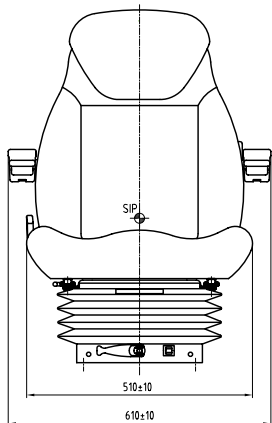

También disponible en una versión estrecha.

CARATTERISTICHE STANDARD

- Sospensione meccanica
- Regolazione peso 50-135Kg
- Corsa della sospensione 90mm
- Altezza regolabile, 60mm in 3 posizioni
- Binari di scorrimento 150mm
- Rivestimento in stoffa UnitedSeats
- Larghezza seduta of 510mm
- Supporto lombare meccanico regolabile
- Schienale regolabile ed abbattibile
- Versione stretta 390 o 430mm