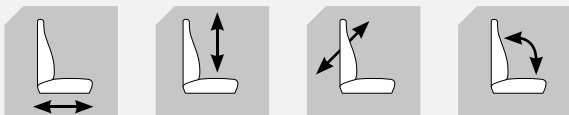

LGV 90 - TOP 25

Questo sedile é adatto a tutti i tipi di macchine industriali ed agricole medio-grandi. Tante opzioni disponibili su richiesta.

Este asiento es adecuado para todo tipo de máquinas agrícolas y industriales medianas y grandes. Disponible con varias opciones.

CARATTERISTICHE STANDARD

- Sospensione pneumatica
- Compressore integrato 12V
- Regolazione peso/altezza semiautomatica
- Regolazione peso, 50 -135Kg
- Corsa della sospensione 80mm
- Altezza regolabile 60mm
- Binari di scorrimento 200mm
- Ammortizzatore orizzontale bloccabile
- Cuscini in stoffa nera
- Larghezza seduta 510mm
- Schienale regolabile ed abbattibile

OPZIONI

- Compressore 24V o 48V
- Cuscini in PVC rinforzato
- Bracciali
- Prolunga schienale
- Cinture di sicurezza
- Sensore di contatto
- Piastra girevole

CARACTERISTICAS ESTÁNDAR

- Suspension neumática
- Compressor 12V
- Ajuste semiautomático
- Ajuste por peso 50 -130kg
- Carrera de suspensión 80mm
- Ajuste de altura 60mm
- Guías correderas 200mm
- Movimiento horizontal
- Tela negra
- Anchura del asiento 510mm
- Respaldo regulable y abatible

OPCIONES

- Compressor 24V o 48V
- HD PVC (3 capas de PVC)
- Apoya cabezas, Apoya brazos
- Cinturon de seguridad
- Microinterruptor
- Base giratoria