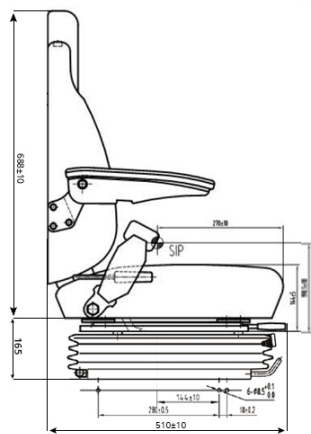

LGV 35 - C1

Questo sedile é adatto a tutti i tipi di macchine industriali medio-grandi. Svariate opzioni disponibili su richiesta.

Este asiento es adecuado para todo tipo de máquinas industriales medianas y grandes.

Disponibile con varias opciones.

CARATTERISTICHE STANDARD

- Sospensione pneumatica bassa
- Compressore integrato 12V
- Regolazione peso 45 -145Kg
- Corsa della sospensione 60mm
- Binari di scorrimento, 200mm
- Rivestimento in stoffa UnitedSeats
- Larghezza seduta 510mm
- Supporto lombare meccanico regolabile
- Schienale regolabile ed abbattibile

OPZIONI

- Compressore 24V o 48V
- Diverse varianti di PVC o STOFFA
- Braccioli regolabili / Portamanipolatori
- Prolunga schienale
- Cinture di sicurezza
- Sensore di contatto
- Cuscini riscaldati 12V, 24V o 48V
- Piastra girevole
- Versione stretta 390 o 430mm

CARACTERISTICAS ESTÁNDAR

- Suspension neumática baja
- Compressor 12V
- Ajuste por peso 45 -150kg
- Carrera de suspensión 60mm
- Guías correderas 200mm
- Tela UnitedSeats
- Anchura del asiento 510mm
- Respaldo reclinable
- Soperte lumbar mecánico

OPCIONES

- Compressor 24V o 48V
- Diferente PVC y Tela
- Apoya brazos, Cajas para mandos
- Apoya cabezas,
- Cinturon de seguridad
- Microinterruptor
- Calefacción 12V, 24V o 48V
- Base giratoria
- Versión estrecha 390 y 430mm