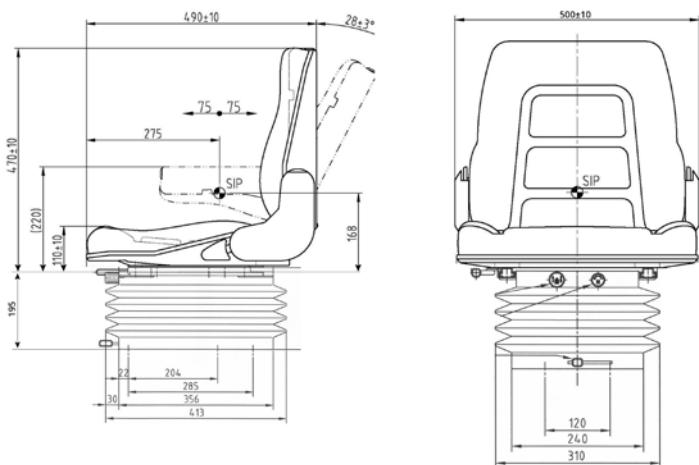

Este asiento es adecuado para todo tipo de máquinas agrícolas y industriales medianas y grandes. Disponible con varias opciones.

CARATTERISTICHE STANDARD

- Sospensione pneumatica stretta
- Compressore integrato 12V
- Regolazione peso/altezza Semiautomatica
- Regolazione peso 50 -140Kg
- Corsa della sospensione 100mm
- Regolazione peso 80-140mm
- Binari di scorrimento 150mm
- Ammortizzatore orizzontale bloccabile
- Cuscini in stoffa nera
- Larghezza seduta 490mm
- Schienale regolabile ed abbattibile