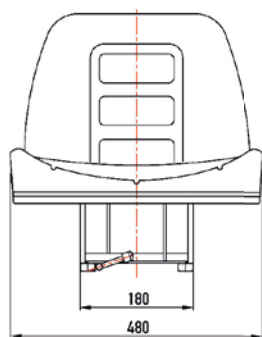

ML 5010 Vario

Questo sedile é adatto a tutti i tipi di piccole macchine agricole.
Tante opzioni disponibili su richiesta.

Este asiento es adecuado para todo tipo de pequeñas máquinas agrícolas . Disponible con varias opciones.

CARATTERISTICHE STANDARD

- Sospensione meccanica
- Regolazione peso 50-130kg
- Corsa della sospensione 90mm
- Binari di scorrimento 170 mm
- PVC
- Larghezza seduta 480mm
- Possibilità di montaggio inclinato

OPZIONI

- Cuscini in stoffa
- Prolunga schienale
- Braccioli
- Cinture di sicurezza
- Versione da 390 mm

CARACTERISTICAS ESTÁNDAR

- Suspensión mecánica
- Ajuste por peso 50-130 kg
- Carrera de suspensión 90 mm
- Guías correderas 170 mm
- PVC
- Anchura del asiento 480 mm

OPCIONES

- Tela negra
- Apoya brazos
- Apoya cabezas
- Cinturon de seguridad