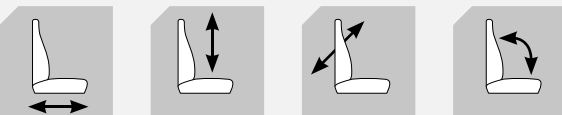

OPCIONES

- HD PVC (3 capas de PVC)
- Apoya cabezas
- Apoya brazos
- Cinturon de seguridad
- Microinterruptor
- Base giratoria