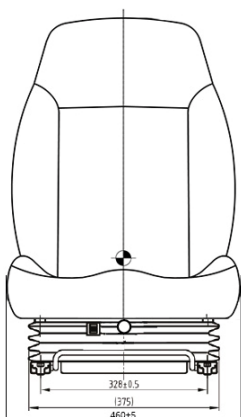

LGV 35 - C5

Questo sedile é adatto a tutti i tipi di macchine industriali medio-grandi. Svariate opzioni disponibili.

Este asiento es adecuado para todo tipo de máquinas industriales medianas y grandes.

Disponibile con varias opciones.

CARATTERISTICHE STANDARD

- Sospensione pneumatica bassa
- Compressore integrato 12V
- Regolazione peso 45 -145Kg
- Corsa della sospensione 60mm
- Binari di scorrimento 200mm
- Schienale regolabile ed abbattibile
- Rivestimento in stoffa UnitedSeats
- Larghezza seduta 460mm

OPZIONI

- Compressore 24V o 48V
- Diverse varianti di PVC o STOFFA
- Supporto lombare pneumatico regolabile
- Braccioli regolabili
- Prolunga schienale
- Cinture di sicurezza
- Sensore di contatto
- Cuscini riscaldati 12V, 24V o 48V
- Piastra girevole

CARACTERISTICAS ESTÁNDAR

- Suspension neumática baja
- Compressor 12V
- Ajuste por peso 45 -150kg
- Carrera de suspensión 60mm
- Guías correderas 200mm
- Tela UnitedSeats
- Anchura del asiento 460mm
- Respaldo reclinable

OPCIONES

- Compressor 24V o 48V
- PVC
- Soperte lumbar neumático
- Apoya brazos
- Apoya cabezas
- Cinturon de seguridad
- Microinterruptor
- Calefacción 12V, 24V o 48V
- Base giratoria