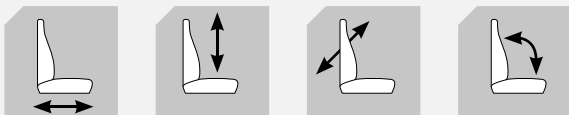

CS 85 - C7 PRO

Questo sedile é adatto a tutti i tipi di macchine industriali ed agricole. Versione PRO con profondita ed inclinazione di seduta regolabili.

Este asiento es adecuado para todo tipo de construcción y maquinaria agrícola. Disponible con varios opciones. Versión PRO con la profundidad y inclinación del asiento ajustable.

CARATTERISTICHE STANDARD

- Sospensione meccanica
- Regolazione peso, 50-135Kg
- Corsa della sospensione 90mm
- Altezza regolabile 60mm in 3 posizioni
- Binari di scorrimento, 200mm
- Rivestimento in stoffa UnitedSeats
- Larghezza seduta 490mm
- Schienale Alto, regolabile ed abbattibile
- Profondita' ed inclinazione di seduta regolabili

OPZIONI

- Cuscini in PVC rinforzato
- Supporto lombare pneumatico regolabile
- Bracciali e Portamanipolatori
- Poggia testa
- Cinture di sicurezza, Sensore di contatto
- Cuscini riscaldati 12V, 24V o 48V
- Piastra girevole, Tasca porta documenti

CARACTERISTICAS ESTÁNDAR

- Suspensión mecánica
- Ajuste por peso 50-135kg
- Carrera de suspensión 90 mm
- Regulable en altura (3 posiciones) 60mm
- Guías correderas 200mm
- Tela UnitedSeats
- Respaldo Alto
- Anchura del asiento 490 mm
- Respaldo reclinable
- Profundidad y inclinación del asiento regulables

OPCIONES

- HD PVC (3 capas de PVC)
- Soperte lumbar neumatico ajustable
- Apoya brazos, Cajas para mandos
- Apoya cabezas
- Cinturon de seguridad, Microinterruptor
- Calefacción 12V, 24V o 48V
- Base giratoria, caja portadocumentos