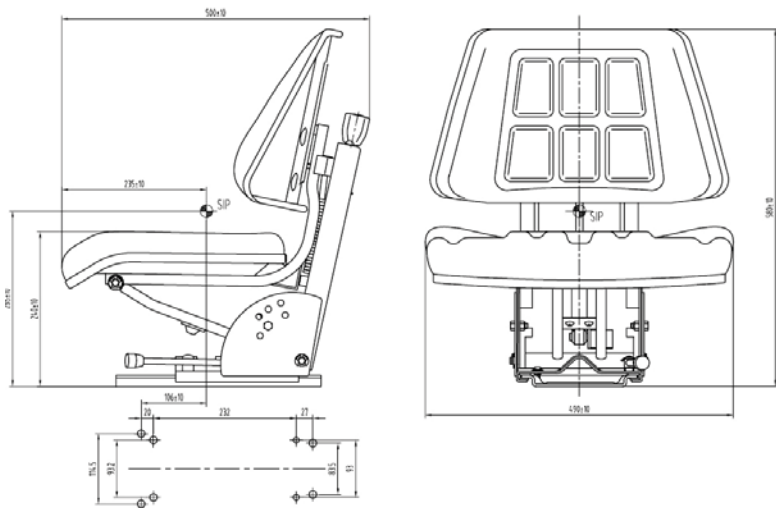

T 700

Questo sedile é adatto a tutti i tipi di piccole macchine industriali ed agricole.

Este asiento es adecuado para todo tipo de pequeñas máquinas industriales y agrícolas .

CARATTERISTICHE STANDARD

- Sospensione meccanica
- Regolazione peso 50-120 kg
- Corsa della sospensione 80mm
- Binari di scorrimento 150mm
- PVC HD
- Larghezza seduta 485mm
- Punti fissaggio cinture di sicurezza

OPZIONI

- Cinture di sicurezza

CARACTERISTICAS ESTÁNDAR

- Suspensión mecánica
- Ajuste por peso 50-120 kg
- Carrera de suspensión 80mm
- Guías correderas 150mm
- HD PVC (3 capas de PVC)
- Anchura del asiento 485mm

OPCIONES

- Cinturon de seguridad