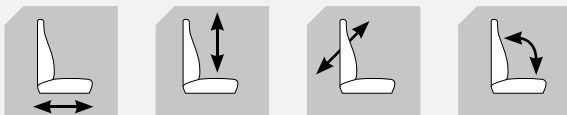

OPCIONES

- HD PVC (3 capas de PVC)
- Apoya brazos
- Cinturon de seguridad
- Microinterruptor