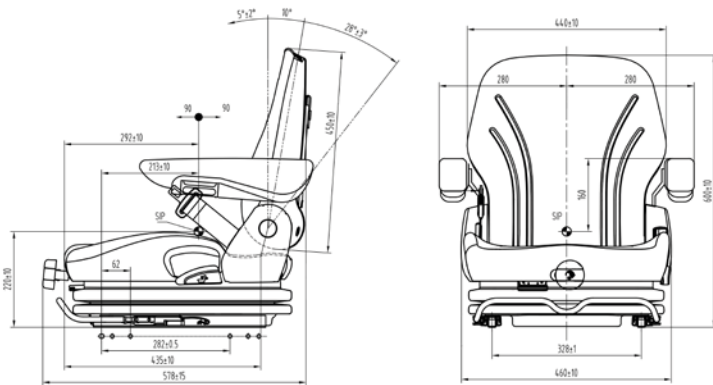

Este asiento es adecuado para todo tipo de máquinas industriales pequeñas y medianas. Disponible con varias opciones.

CARATTERISTICHE STANDARD

- Sospensione meccanica
- Regolazione peso 50-130kg
- Corsa della sospensione 80mm
- Binari di scorrimento 180mm
- Cuscini in PVC rinforzato
- Larghezza seduta 460mm
- Schienale regolabile ed abbattibile
- Cinture di sicurezza