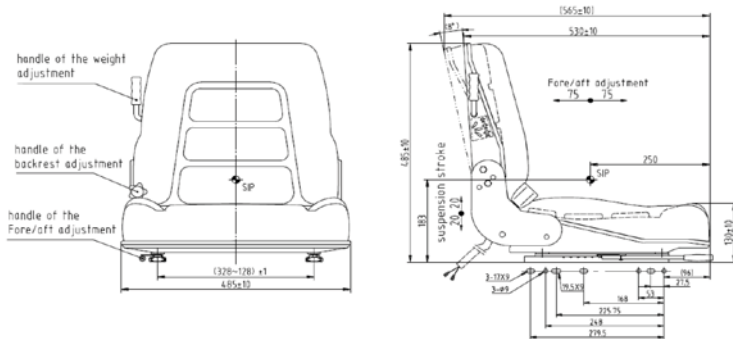

GS 20

Questo sedile é adatto a tutti i tipi di macchine industriali medio-grandi. Svariate opzioni disponibili su richiesta.

Este asiento es adecuado para todo tipo de máquinas industriales medianas y grandes.

Disponibile con varias opciones.