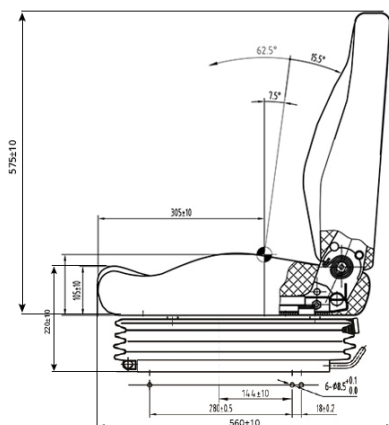

LGV 35 - C5

Questo sedile é adatto a tutti i tipi di macchine industriali medio-grandi. Svariate opzioni disponibili.

Este asiento es adecuado para todo tipo de máquinas industriales medianas y grandes.

Disponibile con varias opciones.

CARATTERISTICHE STANDARD

- Sospensione pneumatica bassa
- Compressore integrato 12V
- Regolazione peso 45 -145Kg
- Corsa della sospensione 60mm
- Binari di scorrimento 200mm
- Schienale regolabile ed abbattibile
- Rivestimento in stoffa UnitedSeats
- Larghezza seduta 460mm

OPZIONI

- Compressore 24V o 48V
- Diverse varianti di PVC o STOFFA
- Supporto lombare pneumatico regolabile
- Braccioli regolabili
- Prolunga schienale
- Cinture di sicurezza
- Sensore di contatto
- Cuscini riscaldati 12V, 24V o 48V
- Piastra girevole

CARACTERISTICAS ESTÁNDAR

- Suspension neumática baja
- Compressor 12V
- Ajuste por peso 45 -150kg
- Carrera de suspensión 60mm
- Guías correderas 200mm
- Tela UnitedSeats
- Anchura del asiento 460mm
- Respaldo reclinable

OPCIONES

- Compressor 24V o 48V
- PVC
- Soperte lumbar neumático
- Apoya brazos
- Apoya cabezas
- Cinturon de seguridad
- Microinterruptor
- Calefacción 12V, 24V o 48V
- Base giratoria