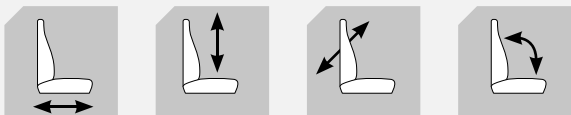

OPCIONES

- Diferente PVC y Tela
- Apoya brazos, cajas para mandos
- Apoya cabezas
- Cinturon de seguridad
- Microinterruptor
- Calefacción 12V, 24V o 48V
- Base giratoria
- Versión estrecha 390 y 430mm