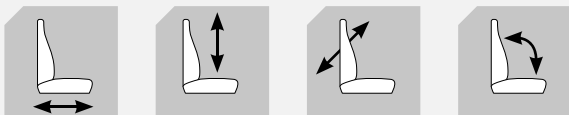

MGV 84 - C6

Questo sedile é adatto a tutti i tipi di macchine industriali ed agricole. Tante opzioni disponibili su richiesta.

Este asiento es adecuado para todo tipo de construcción y maquinaria agrícola. Disponible con varios opciones.

CARATTERISTICHE STANDARD

- Sospensione meccanica
- Regolazione peso 50-120kg
- Corsa della sospensione 100mm
- Regolazione altezza 60mm
- Binari di scorrimento 150mm
- Rivestimento in PVC Spezzato
- Larghezza seduta of 510mm
- Schienale regolabile ed abbattibile
- Braccioli

OPZIONI

- PVC WH o Stoffa UnitedSeats
- Supporto lombare pneumatico regolabile
- Cinture di sicurezza
- Sensore di contatto
- Cuscini riscaldati 12V, 24V o 48V
- Piastra girevole

CARACTERISTICAS ESTÁNDAR

- Suspensión mecánica
- Ajuste por peso 50-120 kg
- Carrera de suspensión 100 mm
- Ajuste de altura 60mm
- Guías correderas 150mm
- PVC
- Anchura del asiento 510mm
- Respaldo reclinable
- Apoya brazos

OPCIONES

- Tela UnitedSeats
- Soperte lumbar neumático
- Cinturon de seguridad, Microinterruptor
- Calefacción 12V, 24V y 48V
- Base giratoria