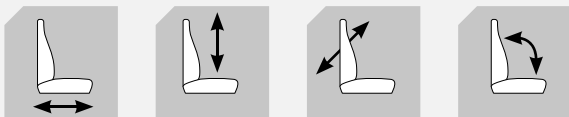

OPCIONES

- Tela negra
- Apoya cabezas
- Apoya brazos
- Cinturon de seguridad