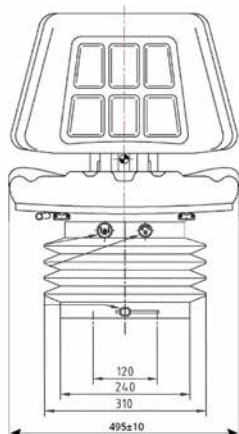

LGV 84 - 440V

Questo sedile é adatto a tutti i tipi di piccole macchine agricole ed industriali. Tante opzioni disponibili su richiesta.

Este asiento es adecuado para todo tipo de pequena maquinaria agrícola y industriales. Disponible con varias opciones.

CARATTERISTICHE STANDARD

- Sospensione pneumatica stretta
- Compressore integrato 12V
- Regolazione peso/altezza Semiautomatica
- Regolazione peso 50-130Kg
- Corsa della sospensione 100mm
- Regolazione peso 80-140mm
- Binari di scorrimento 150mm
- Ammortizzatore orizzontale bloccabile
- PVC Rinforzato
- Larghezza seduta 490mm

OPZIONI

- Compressore 24V o 48V
- Cuscini in Stoffa
- Cinture di sicurezza
- Sensore di contatto
- Piastra girevole

CARACTERISTICAS ESTÁNDAR

- Suspension neumática, compresor 12V
- Ajuste semiautomático
- Ajuste por peso 50-130kg
- Carrera de suspensión 100mm
- Movimiento horizontal
- Ajuste de altura 80 - 140mm
- Guías correderas 150mm
- PVC (3 capas de PVC)
- Anchura del asiento 490mm

OPCIONES

- Compressor 24V o 48V
- Tela negra
- Cinturon de seguridad
- Microinterruptor
- Base giratoria