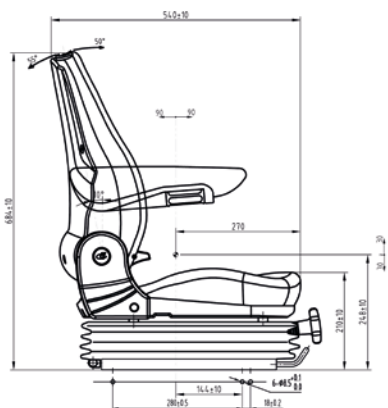

CARATTERISTICHE STANDARD

- Sospensione meccanica bassa
- Regolazione peso 45-145kg
- Corsa della sospensione 60mm
- Binari di scorrimento 200mm
- Cuscini in PVC rinforzato
- Larghezza seduta 490mm
- Schienale regolabile ed abbattibile