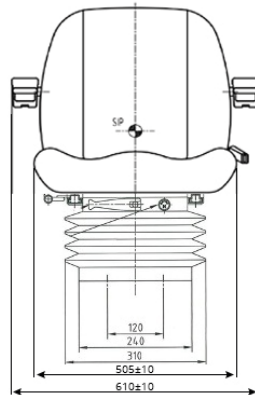

MGV 84 - C6

Questo sedile é adatto a tutti i tipi di macchine industriali ed agricole. Tante opzioni disponibili su richiesta.

Este asiento es adecuado para todo tipo de construcción y maquinaria agrícola. Disponible con varios opciones.

CARATTERISTICHE STANDARD

- Sospensione meccanica
- Regolazione peso 50-120kg
- Corsa della sospensione 100mm
- Regolazione altezza 60mm
- Binari di scorrimento 150mm
- Rivestimento in PVC Spezzato
- Larghezza seduta of 510mm
- Schienale regolabile ed abbattibile
- Braccioli

OPZIONI

- PVC WH o Stoffa UnitedSeats
- Supporto lombare pneumatico regolabile
- Cinture di sicurezza
- Sensore di contatto
- Cuscini riscaldati 12V, 24V o 48V
- Piastra girevole

CARACTERISTICAS ESTÁNDAR

- Suspensión mecánica
- Ajuste por peso 50-120 kg
- Carrera de suspensión 100 mm
- Ajuste de altura 60mm
- Guías correderas 150mm
- PVC
- Anchura del asiento 510mm
- Respaldo reclinable
- Apoya brazos

OPCIONES

- Tela UnitedSeats
- Soperte lumbar neumático
- Cinturon de seguridad, Microinterruptor
- Calefacción 12V, 24V y 48V
- Base giratoria