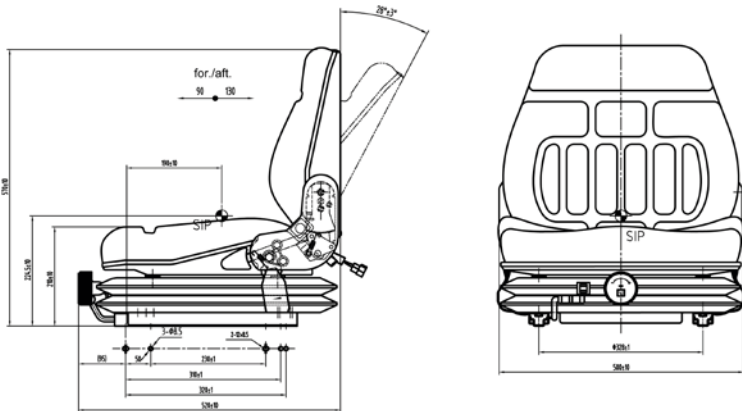

MGV 25

Questo sedile é adatto a tutti i tipi di macchine industriali medio-grandi. Svariate opzioni disponibili su richiesta.

Este asiento es adecuado para todo tipo de máquinas industriales medianas y grandes.

Disponibile con varias opciones.