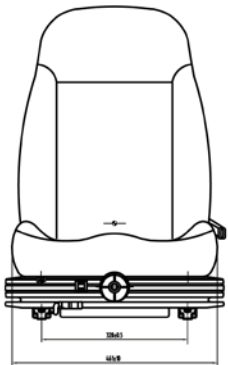

Este asiento es adecuado para todo tipo de máquinas industriales medianas y grandes.

Disponibile con varias opciones.

CARATTERISTICHE STANDARD

- Sospensione meccanica
- Regolazione peso 50 -130kg
- Corsa della sospensione 45mm
- Binari di scorrimento 150mm
- Rivestimento in stoffa UnitedSeats
- Larghezza seduta 510mm
- Schienale regolabile ed abbattibile