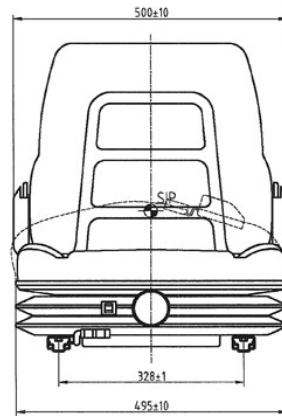

MGV 15

Questo sedile é adatto a tutti i tipi di macchine industriali medio-grandi. Svariate opzioni disponibili su richiesta.

Este asiento es adecuado para todo tipo de máquinas industriales medianas y grandes.

Disponible con varias opciones.