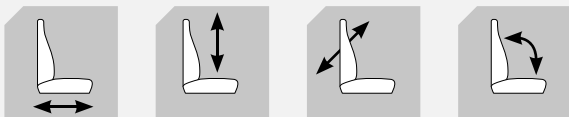

CS 85 - C1

Questo sedile é adatto a tutti i tipi di macchine industriali ed agricole. Tante opzioni disponibili.

Versione stretta da 41 cm.

Este asiento es adecuado para todo tipo de construcción y maquinaria agrícola. Disponible con varios opciones.

También disponible en una versión estrecha.

CARATTERISTICHE STANDARD

- Sospensione meccanica
- Regolazione peso 50-135Kg
- Corsa della sospensione 90mm
- Altezza regolabile, 60mm in 3 posizioni
- Binari di scorrimento 150mm
- Rivestimento in stoffa UnitedSeats
- Larghezza seduta of 510mm
- Supporto lombare meccanico regolabile
- Schienale regolabile ed abbattibile
- Versione stretta 390 o 430mm

OPZIONI

- Diverse varianti di PVC o STOFFA
- Braccioli regolabili / Portamanipolatori
- Prolunga schienale
- Cinture di sicurezza
- Sensore di contatto
- Cuscini riscaldati 12V, 24V o 48V
- Piastra girevole

CARACTERISTICAS ESTÁNDAR

- Suspensión mecánica
- Ajuste por peso 50 - 125 kg
- Carrera de suspensión 90 mm
- Ajuste de altura 60 mm (3 posiciones)
- Guías correderas 150mm
- Tela UnitedSeats
- Anchura del asiento 510mm
- Soperte lumbar mecánico
- Respaldo reclinable
- Versión estrecha 390 y 430 mm

OPCIONES

- Diferente PVC y Tela
- Apoya brazos, cajas para mandos
- Apoya cabezas
- Cinturon de seguridad
- Microinterruptor
- Calefacción 12V, 24V o 48V
- Base giratoria