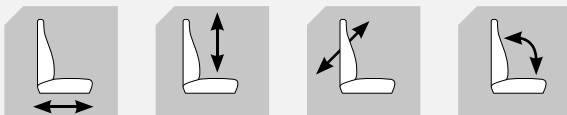

LGV 35 - C2

Questo sedile é adatto a tutti i tipi di macchine industriali medio-grandi.

Versione PRO con profondita ed inclinazione di seduta regolabili.

Este asiento está disponible para montacargas y otros tipos de maquinaria pequeña. Disponible con varios Opciones. También disponible en una versión PRO.

CARATTERISTICHE STANDARD

- Sospensione pneumatica bassa
- Compressore integrato 12V
- Regolazione peso 45-145Kg
- Carrera de suspension 60mm
- Binari di scorrimento 200mm
- Rivestimento in stoffa UnitedSeats
- Larghezza seduta 490mm
- Schienale regolabile ed abbattibile

OPZIONI

- Compressore 24V o 48V
- Cuscini in PVC rinforzato
- Supporto lombare pneumatico regolabile
- Bracciali regolabili / Portamanipolatori
- Prolunga schienale
- Cinture di sicurezza
- Sensore di contatto
- Cuscini riscaldati 12V, 24V o 48V
- Piastra girevole, Tasca porta documenti
- Versione PRO : Inclinazione e profondita' di seduta regolabili

CARACTERISTICAS ESTÁNDAR

- Suspension neumática baja
- Compressor 12V
- Ajuste por peso 45-150kg
- Carrera de suspensión 60mm
- Guías correderas 200mm
- Tela UnitedSeats
- Anchura del asiento 490mm
- Respaldo reclinable

OPCIONES

- Compressor 24V o 48V
- HD PVC (3 capas de PVC)
- Soperte lumbar neumático
- Apoya brazos, Cajas para mandos
- Apoya cabezas
- Cinturon de seguridad
- Microinterruptor
- Calefacción 12V, 24V o 48V
- Base giratoria, caja portadocumentos
- PRO Version: Profundidad y inclinación del asiento regulables