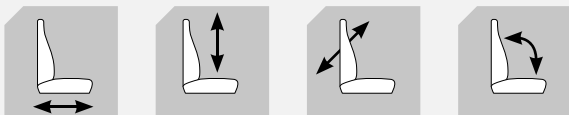

MGV 25 - C5

Questo sedile é adatto a tutti i tipi di macchine industriali medio-grandi. Svariate opzioni disponibili.

Este asiento es adecuado para todo tipo de máquinas industriales medianas y grandes.

Disponibile con varias opciones.

CARATTERISTICHE STANDARD

- Sospensione meccanica
- Regolazione peso 50 -130kg
- Corsa della sospensione 45mm
- Binari di scorrimento 150mm
- Rivestimento in stoffa UnitedSeats
- Larghezza seduta 510mm
- Schienale regolabile ed abbattibile

OPZIONI

- Diverse varianti di PVC o STOFFA
- Supporto lombare pneumatico regolabile
- Braccioli regolabili
- Prolunga schienale
- Cinture di sicurezza
- Sensore di contatto
- Cuscini riscaldati 12V, 24V o 48V

CARACTERISTICAS ESTÁNDAR

- Suspensión mecánica
- Ajuste por peso 50 - 130 kg
- Carrera de suspensión 40 mm
- Guías correderas 150mm
- Tela UnitedSeats
- Anchura del asiento 460 mm
- Respaldo reclinable

OPCIONES

- PVC
- Soperte lumbar neumático
- Apoya brazos
- Apoya cabezas,
- Cinturon de seguridad
- Microinterruptor
- Calefaccion 12V, 24V y 48V