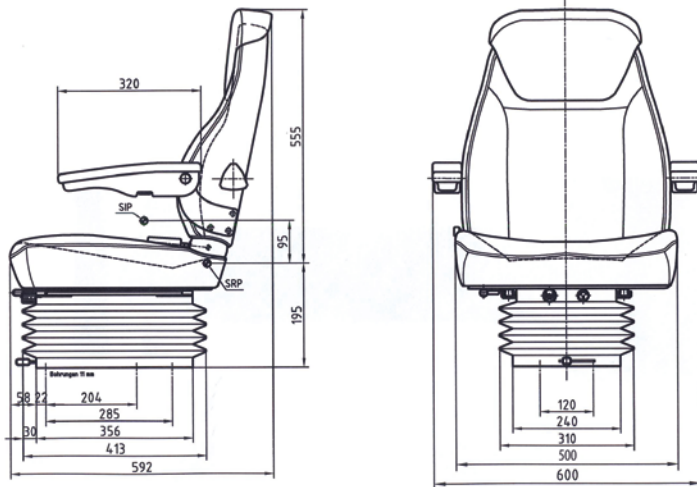

LGV 84 - C1

Questo sedile é adatto a tutti i tipi di macchine industriali ed agricole. Tante opzioni disponibili su richiesta.

Este asiento es adecuado para todo tipo de construcción y maquinaria agrícola. Disponible con varios opciones.

CARATTERISTICHE STANDARD

- Sospensione pneumatica stretta
- Compressore integrato 12V
- Regolazione peso/altezza Semiautomatica
- Regolazione peso 50-130kg
- Corsa della sospensione 100mm
- Ammortizzatore orizzontale bloccabile
- Regolazione peso 80-140mm
- Binari di scorrimento 150mm
- Rivestimento in stoffa UnitedSeats
- Larghezza seduta of 510mm
- Supporto lombare meccanico regolabile
- Schienale regolabile ed abbattibile

OPZIONI

- Compressore 24V o 48V
- Diverse varianti di PVC o STOFFA
- Braccioli regolabili / Portamanipolatori
- Prolunga schienale, Piastra girevole
- Cinture di sicurezza, Sensore di contatto
- Cuscini riscaldati 12V, 24V o 48V
- Versione stretta 390 o 430mm

CARACTERISTICAS ESTÁNDAR

- Suspension neumática
- Compressor 12V
- Ajuste semiautomático
- Ajuste por peso 50-130kg
- Carrera de suspensión 100mm
- Movimiento horizontal
- Ajuste de altura 80-140mm
- Guías correderas 150mm
- Tela UnitedSeats
- Anchura del asiento 510mm
- Soporte lumbar mecánico
- Respaldo reclinable

OPCIONES

- Compressor 24V o 48V
- Diferente PVC y Tela
- Apoya brazos, cajas para mandos
- Apoya cabezas
- Cinturon de seguridad, Microinterruptor
- Calefacción 12V, 24V o 48V
- Base giratoria
- Versión estrecha 390 y 430 mm