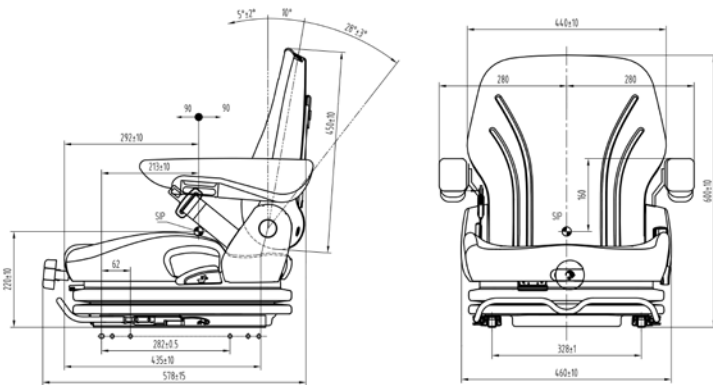

MGV 35

This seat is suitable for all types of agricultural, forklift and other small machinery. Available with several options.

Der Sitz ist für Landbaumaschinen, Stapler und kleinere Fahrzeuge geeignet. Mit diversen Optionen lieferbar.

STANDARD FEATURES

- Mechanical suspension
- Weight adjustment 50-130kg
- Suspension travel 80mm
- Slide rail travel 180mm
- Heavy duty PVC trim
- Seat width 460mm
- Foldable and adjustable backrest
- Seat belt

OPTIONS

- UnitedSeats fabric trim
- Mechanical lumbar support
- Adjustable armrests
- Headrest
- Contact switch

STANDARD AUSFÜHRUNG

- Mechanische Federung
- Gewichtseinstellung 50-130kg
- Federweg 80mm
- Längsverstellung 180mm
- Heavy Duty PVC Bezug
- Sitzbreite 460mm
- verstellbare Rückenlehne
- Gurt