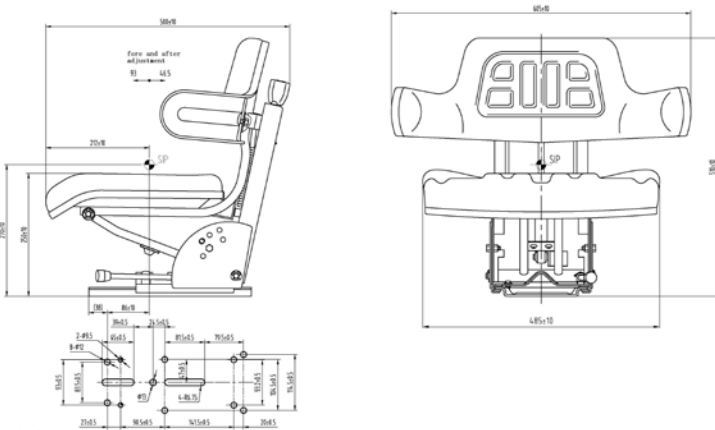

W 700

This seat is suitable for all types of agricultural other small machinery. Several colours available. With vario adjustment.

Der Sitz ist für Landbaumaschinen und kleinere Fahrzeuge geeignet. In diversen Farben erhältlich. Mit vario einverstellung.

STANDARD FEATURES

- Rear pedestal mechanical suspension
- Weight adjustment 50-120kg
- Suspension travel 80mm
- Slide rail travel 150mm
- Heavy duty black PVC
- Seat width 485mm
- Back cushion with integral armrests
- Seat belt mounting points
- Adjustable mounting plate vario

OPTIONS

- Seat belt
- Yellow or blue PVC alternatives

STANDARD AUSFÜHRUNG

- Sitz mit Rückenfederung
- Gewichtseinstellung 50-120kg
- Federweg 80mm
- Längsverstellung 150mm
- Heavy Duty PVC
- Sitzbreite 485mm
- verstellbare Montageplatte vario
- Rückenkissen mit integrierten Armlehnen
- Gurtbefestigungspunkte